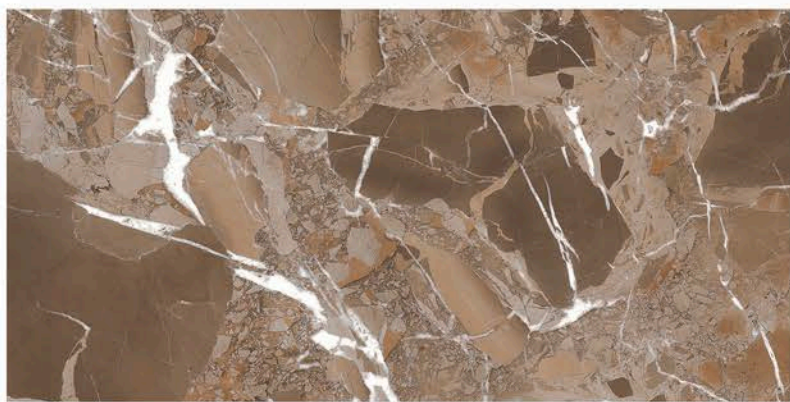

LIEM BROWN

600 X 1200 MM , HIGH GLOSS ,

LIRICA CHOCO

600 X 1200 MM , HIGH GLOSS ,

MAROON EMPERADOR

600 X 1200 MM , HIGH GLOSS ,

MARTINO TURKISH

600 X 1200 MM , HIGH GLOSS ,