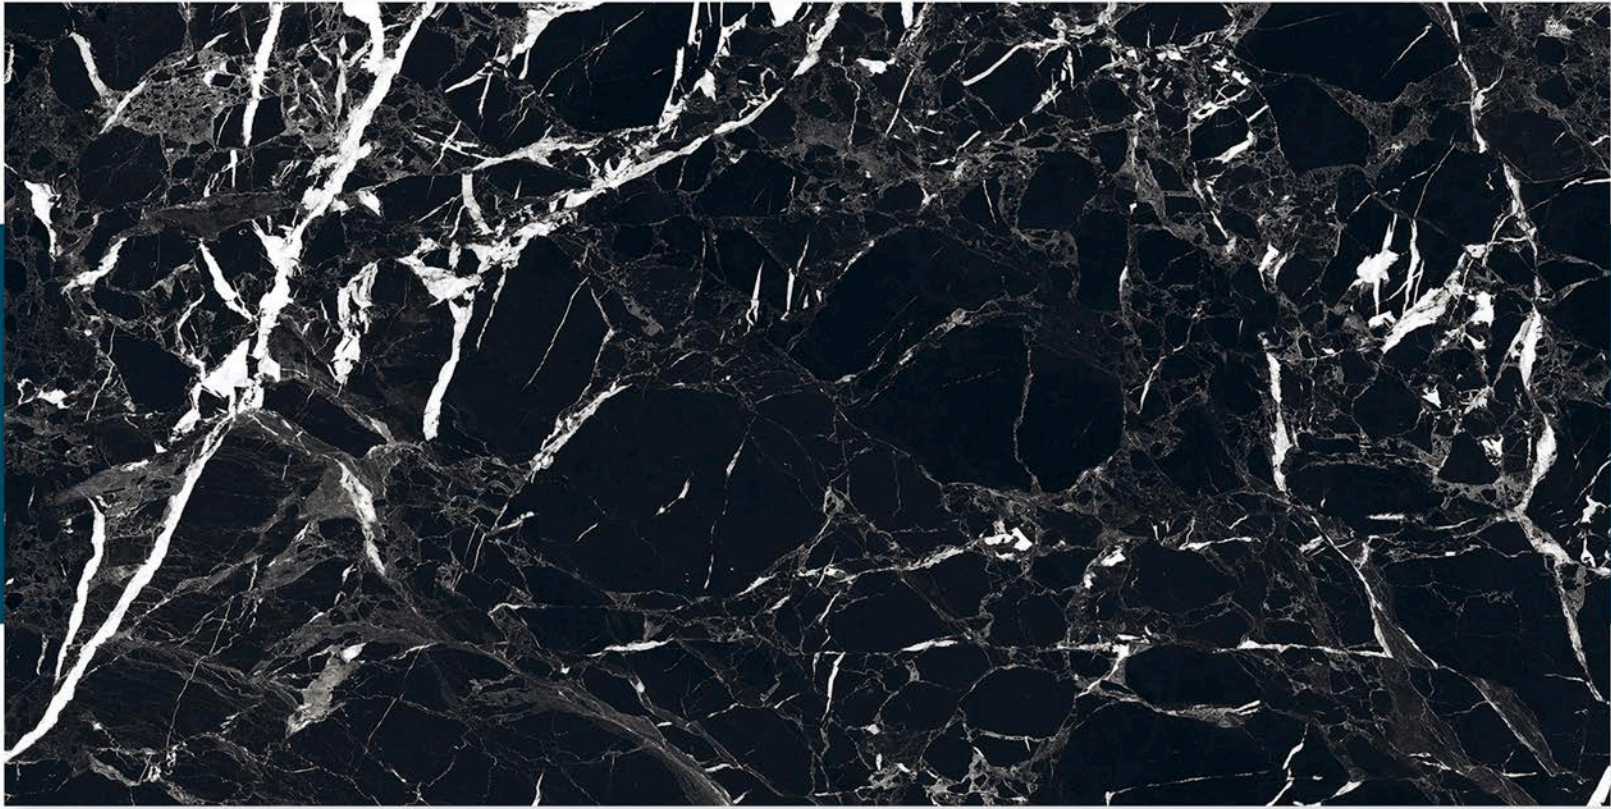

FRENCH BLACK

600 X 1200 MM , HIGH GLOSS ,

FUSION EMPERADOR

600 X 1200 MM , HIGH GLOSS ,

GOLD MARROAN

600 X 1200 MM , HIGH GLOSS ,

GOLDEN LEAF

600 X 1200 MM , HIGH GLOSS ,