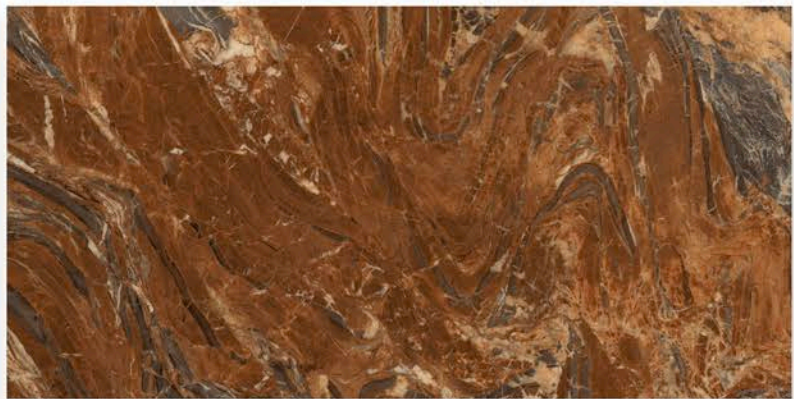

FRENCH BLACK

600 X 1200 MM , HIGH GLOSS ,

FUSION EMPERADOR

600 X 1200 MM , HIGH GLOSS ,

GOLD MARROAN

600 X 1200 MM , HIGH GLOSS ,

GOLDEN LEAF

600 X 1200 MM , HIGH GLOSS ,