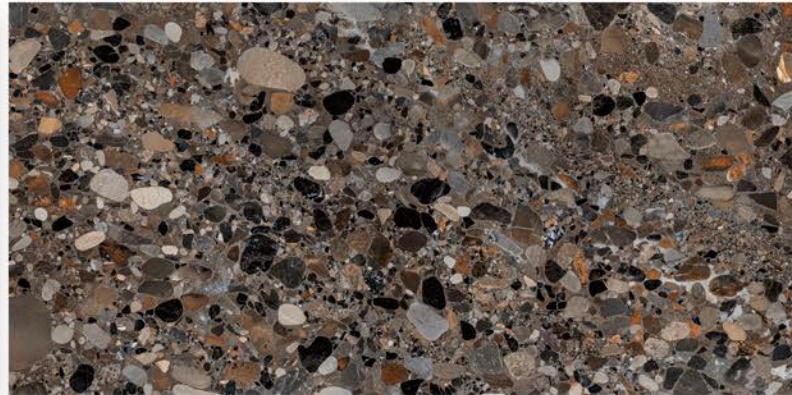

ROCKSTONS NATURAL

600 X 1200 MM , HIGH GLOSS ,