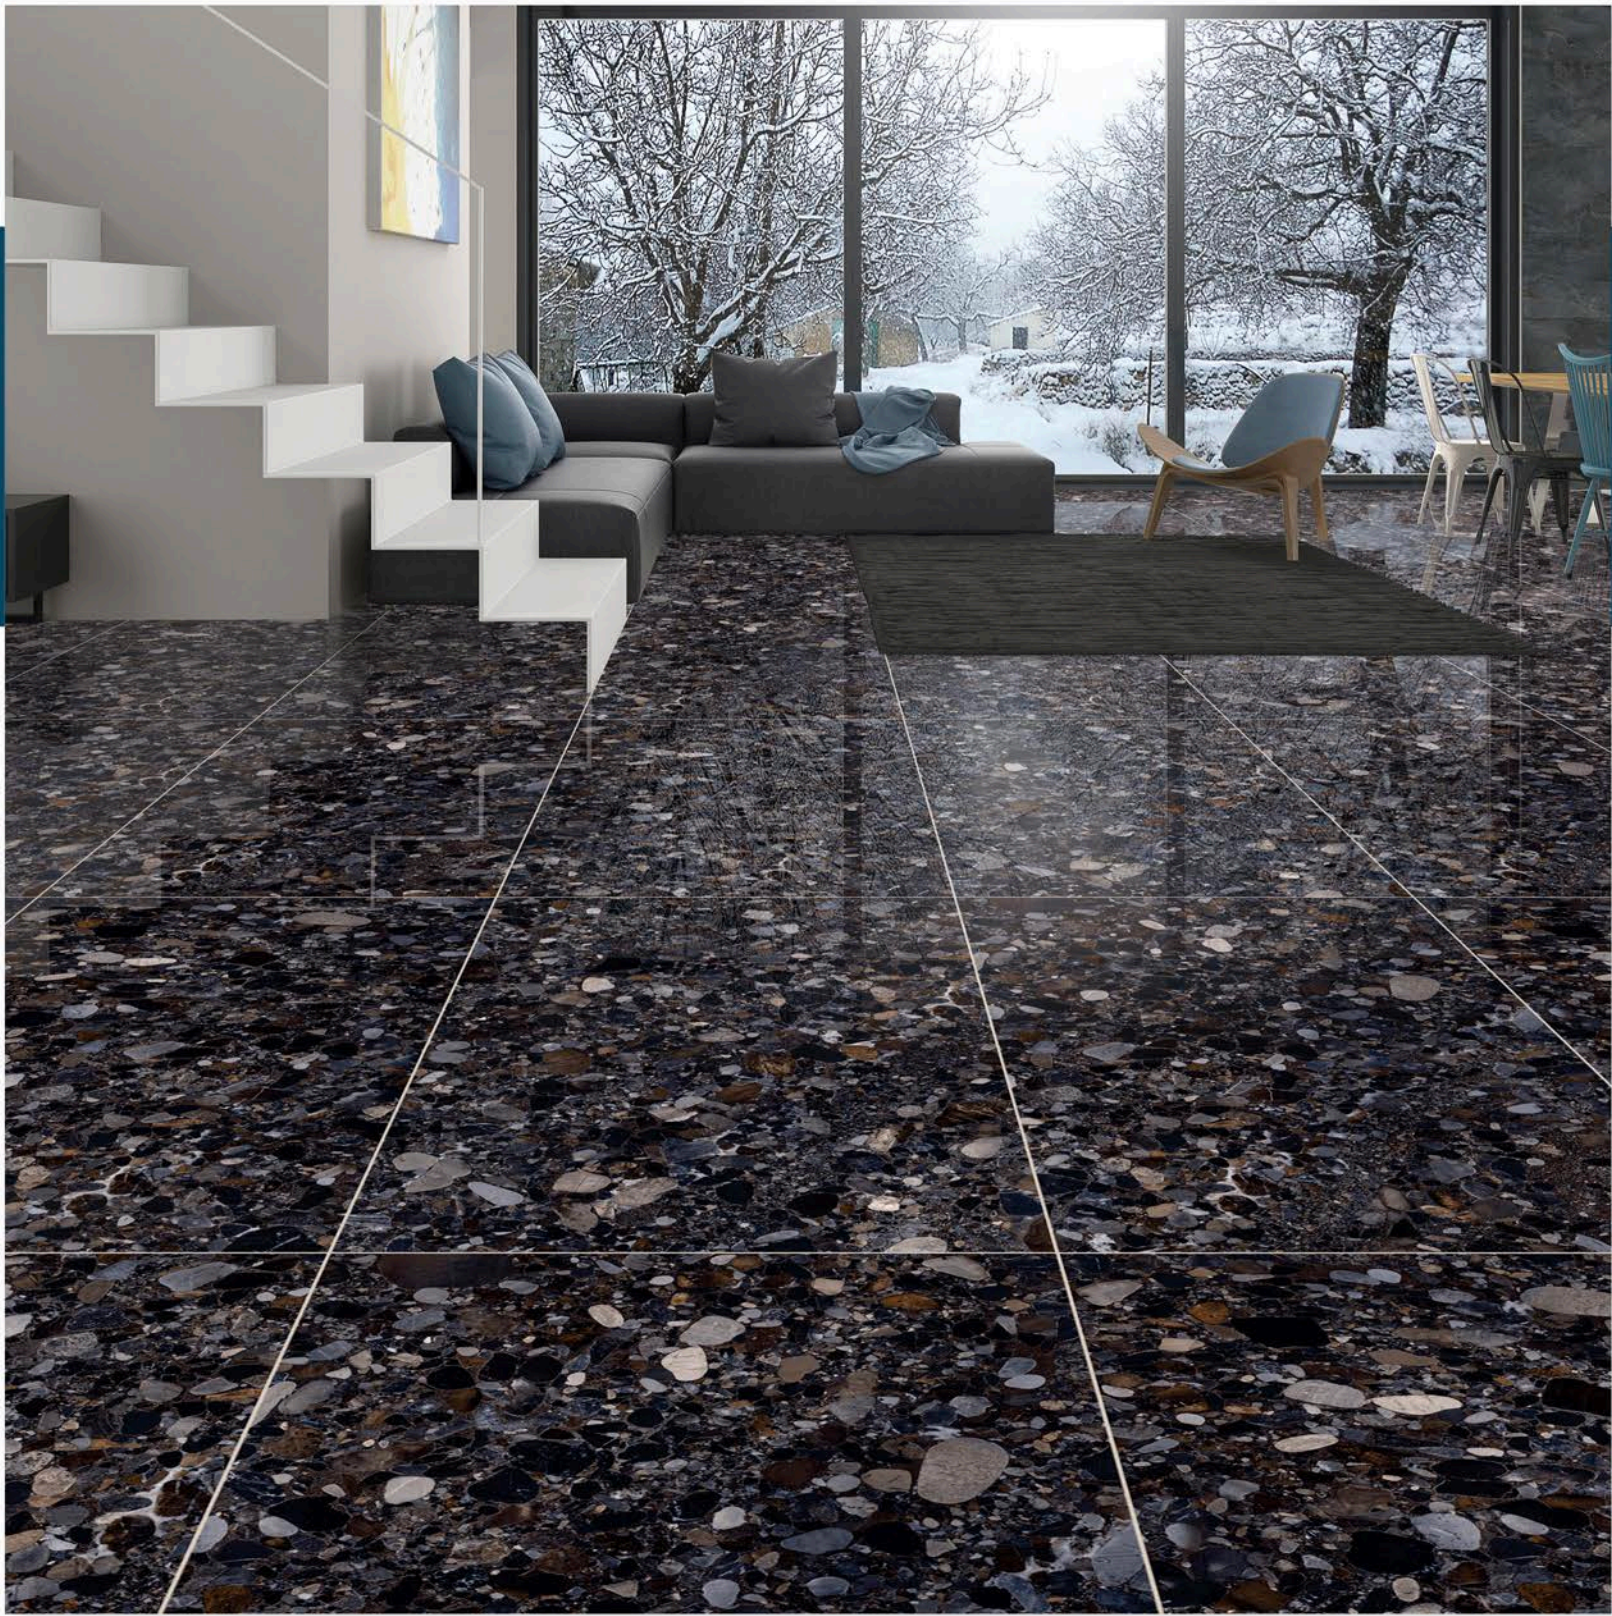

ROCKSTONS BLUE

600 X 1200 MM , HIGH GLOSS ,