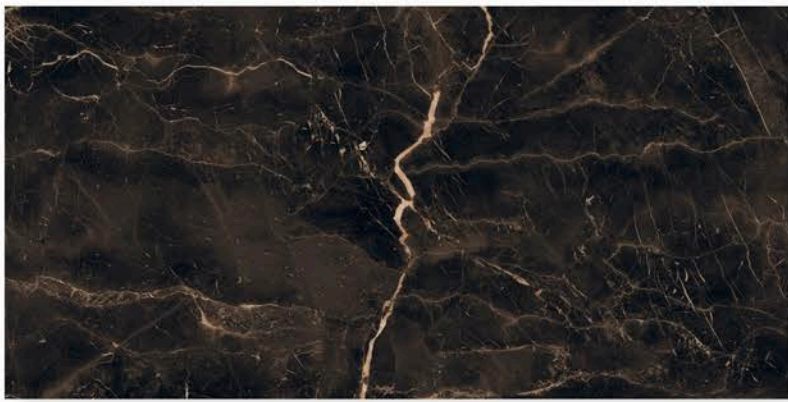

BROWN DIAMOND

600 X 1200 MM , HIGH GLOSS ,