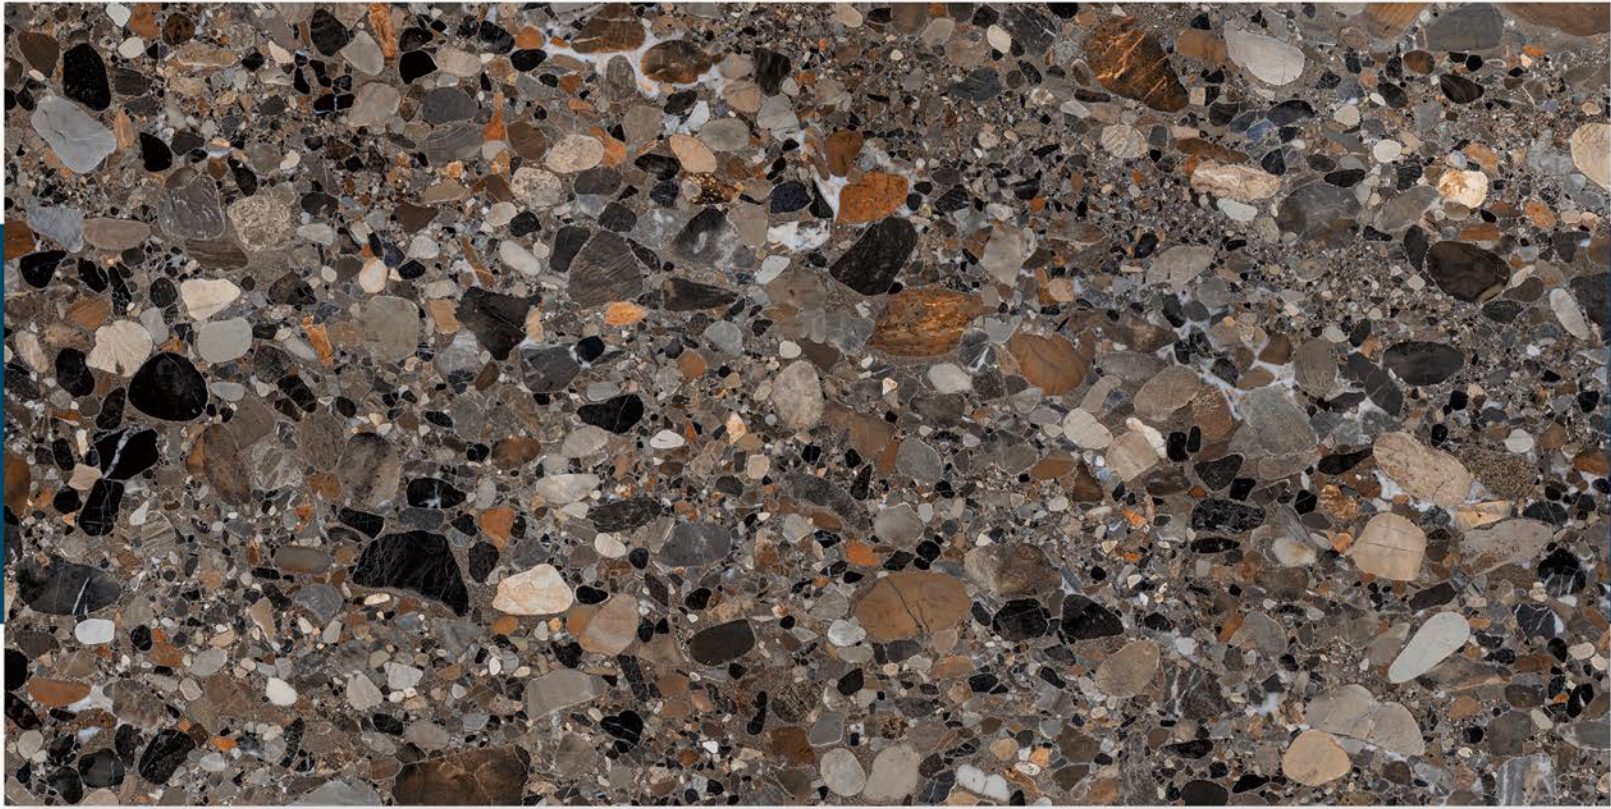

PULPIS NERO

600 X 1200 MM , HIGH GLOSS ,

ROCKSTONS BLUE

600 X 1200 MM , HIGH GLOSS ,

ROCKSTONS NATURAL

600 X 1200 MM , HIGH GLOSS ,

ROMANO BLACK

600 X 1200 MM , HIGH GLOSS ,