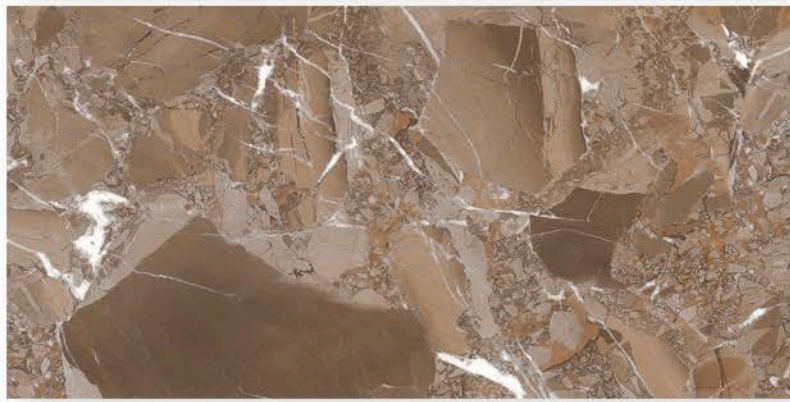

LIEM BROWN

600 X 1200 MM , HIGH GLOSS ,

LIRICA CHOCO

600 X 1200 MM , HIGH GLOSS ,

MAROON EMPERADOR

600 X 1200 MM , HIGH GLOSS ,

MARTINO TURKISH

600 X 1200 MM , HIGH GLOSS ,