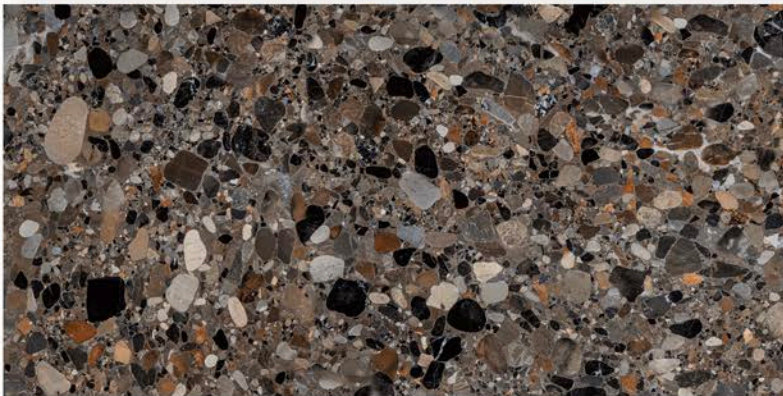

ROCKSTONS NATURAL

600 X 1200 MM , HIGH GLOSS ,