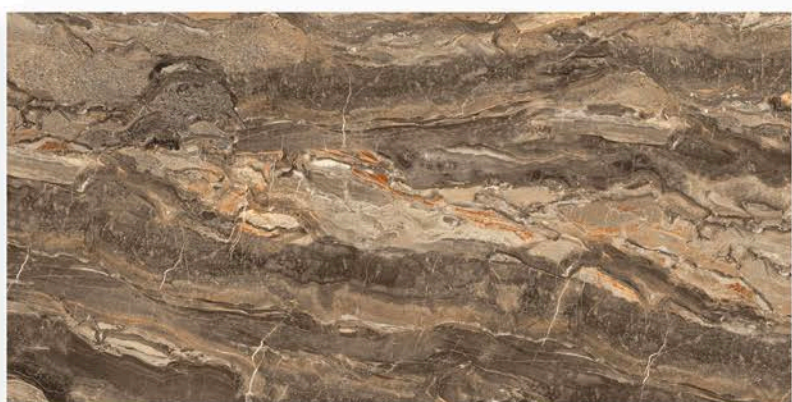

PULPIS NERO

600 X 1200 MM , HIGH GLOSS ,

ROCKSTONS BLUE

600 X 1200 MM , HIGH GLOSS ,

ROCKSTONS NATURAL

600 X 1200 MM , HIGH GLOSS ,

ROMANO BLACK

600 X 1200 MM , HIGH GLOSS ,