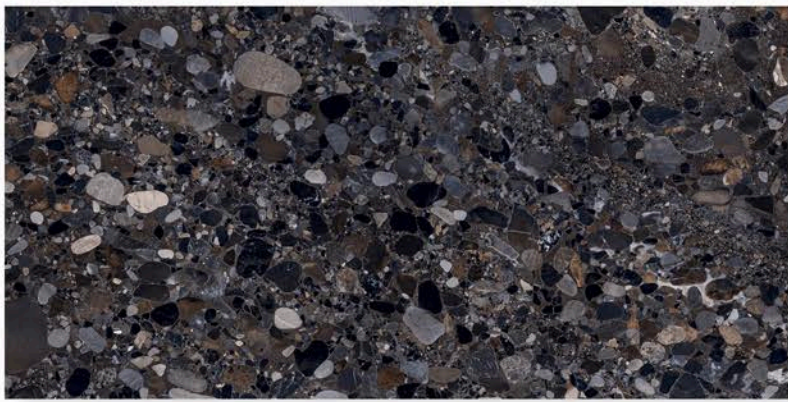

ROCKSTONS BLUE

600 X 1200 MM , HIGH GLOSS ,