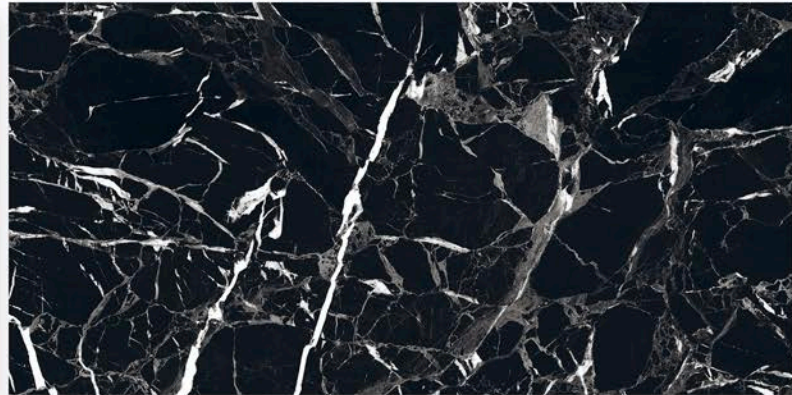

FRENCH BLACK

600 X 1200 MM , HIGH GLOSS ,

FUSION EMPERADOR

600 X 1200 MM , HIGH GLOSS ,

GOLD MARROAN

600 X 1200 MM , HIGH GLOSS ,

GOLDEN LEAF

600 X 1200 MM , HIGH GLOSS ,