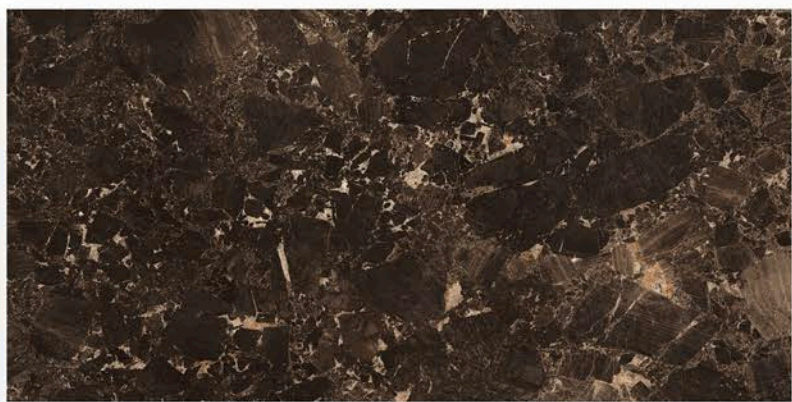

DORATO BROWN

600 X 1200 MM , HIGH GLOSS ,