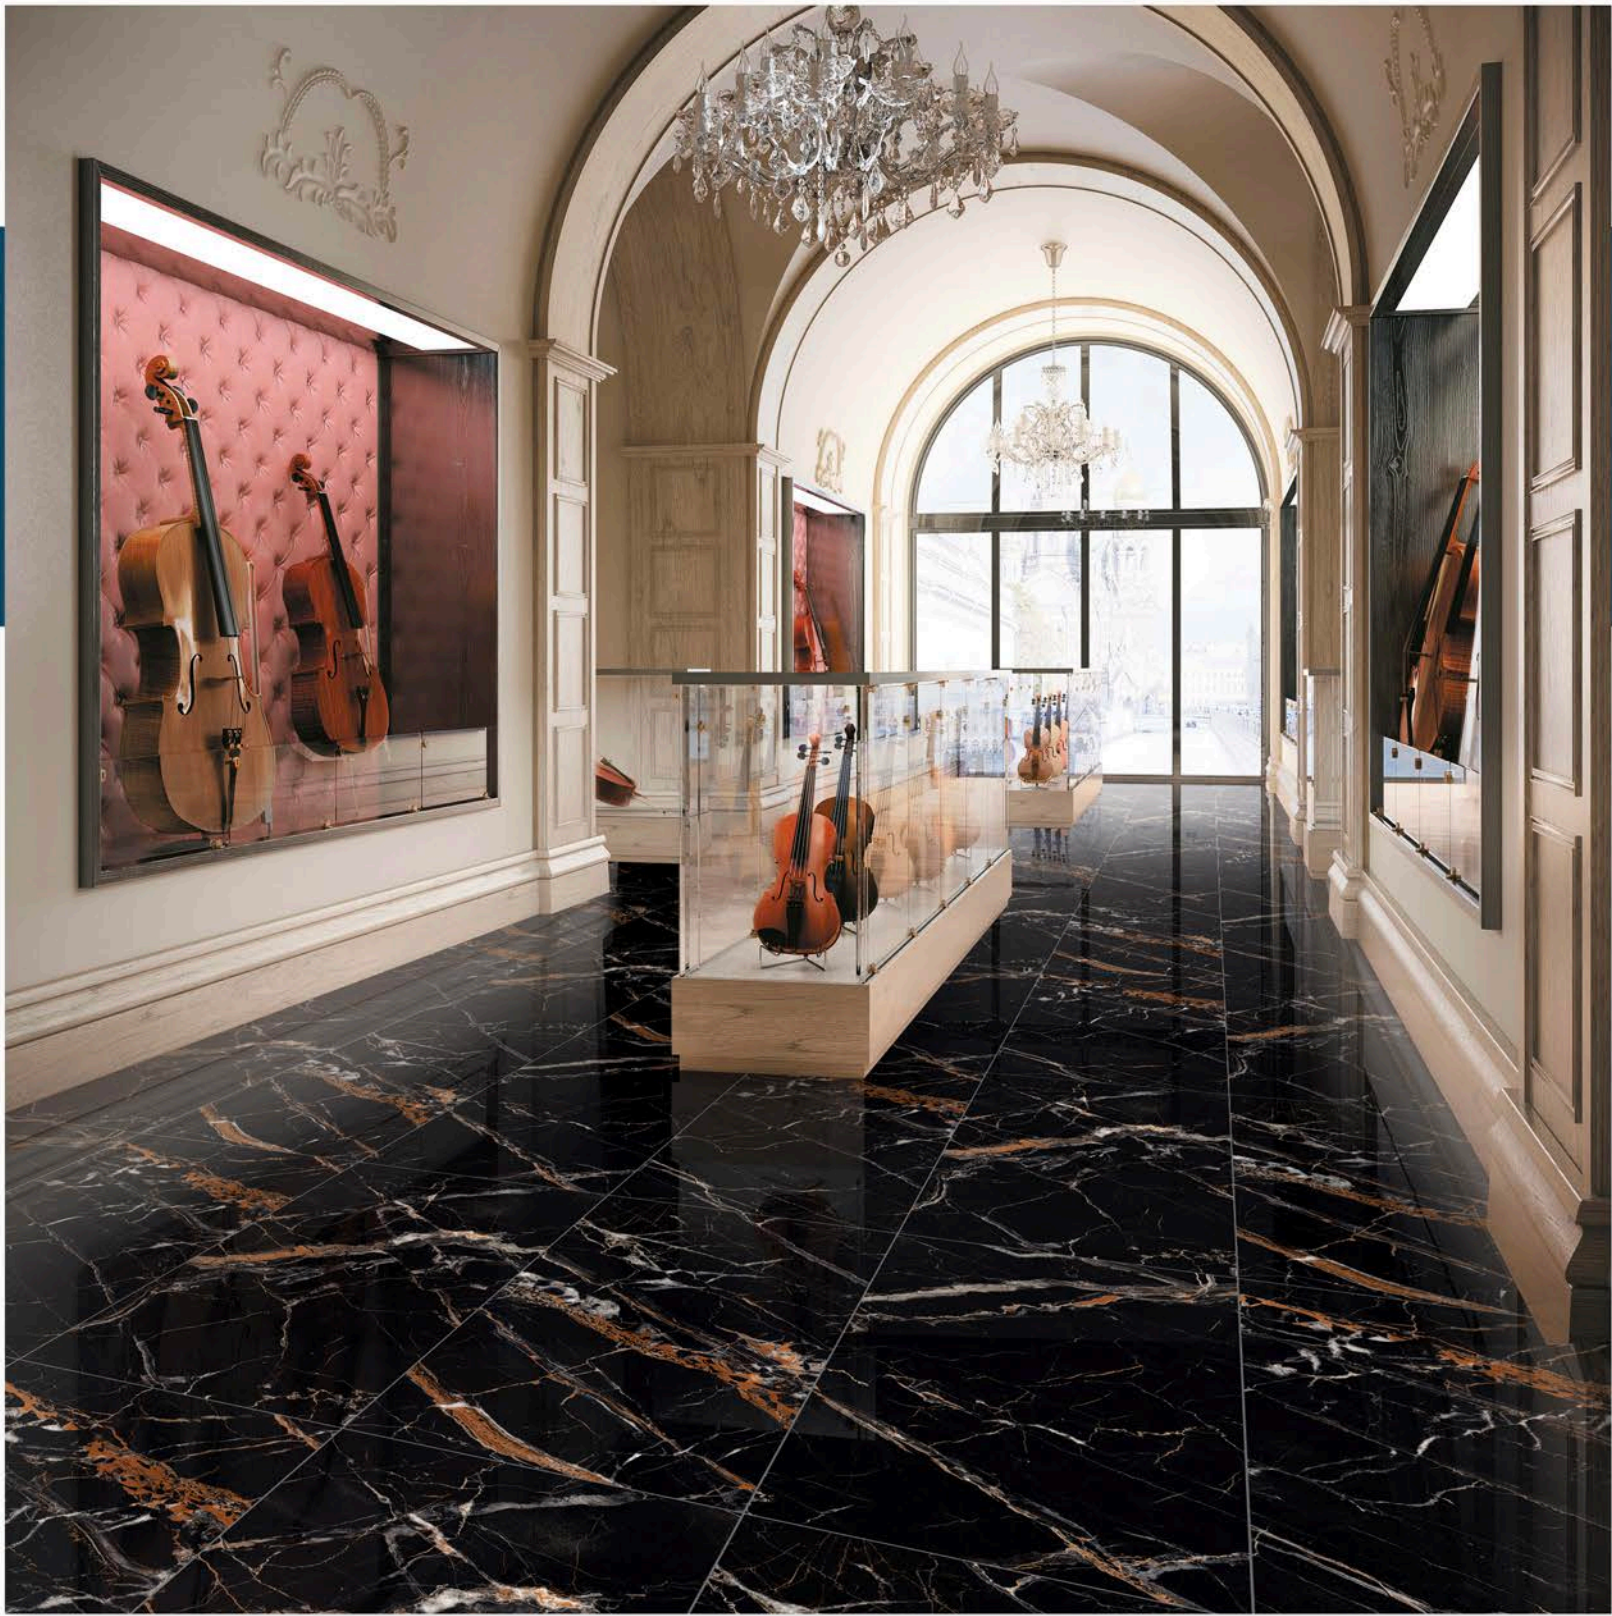

PULPIS NERO

600 X 1200 MM , HIGH GLOSS ,

ROCKSTONS BLUE

600 X 1200 MM , HIGH GLOSS ,

ROCKSTONS NATURAL

600 X 1200 MM , HIGH GLOSS ,

ROMANO BLACK

600 X 1200 MM , HIGH GLOSS ,

ROSETONE

600 X 1200 MM , HIGH GLOSS ,

ROYAL ARMANI VERDE

600 X 1200 MM , HIGH GLOSS ,

ROYAL ARMANI BROWN

600 X 1200 MM , HIGH GLOSS ,

ROZA GOLD

600 X 1200 MM , HIGH GLOSS ,