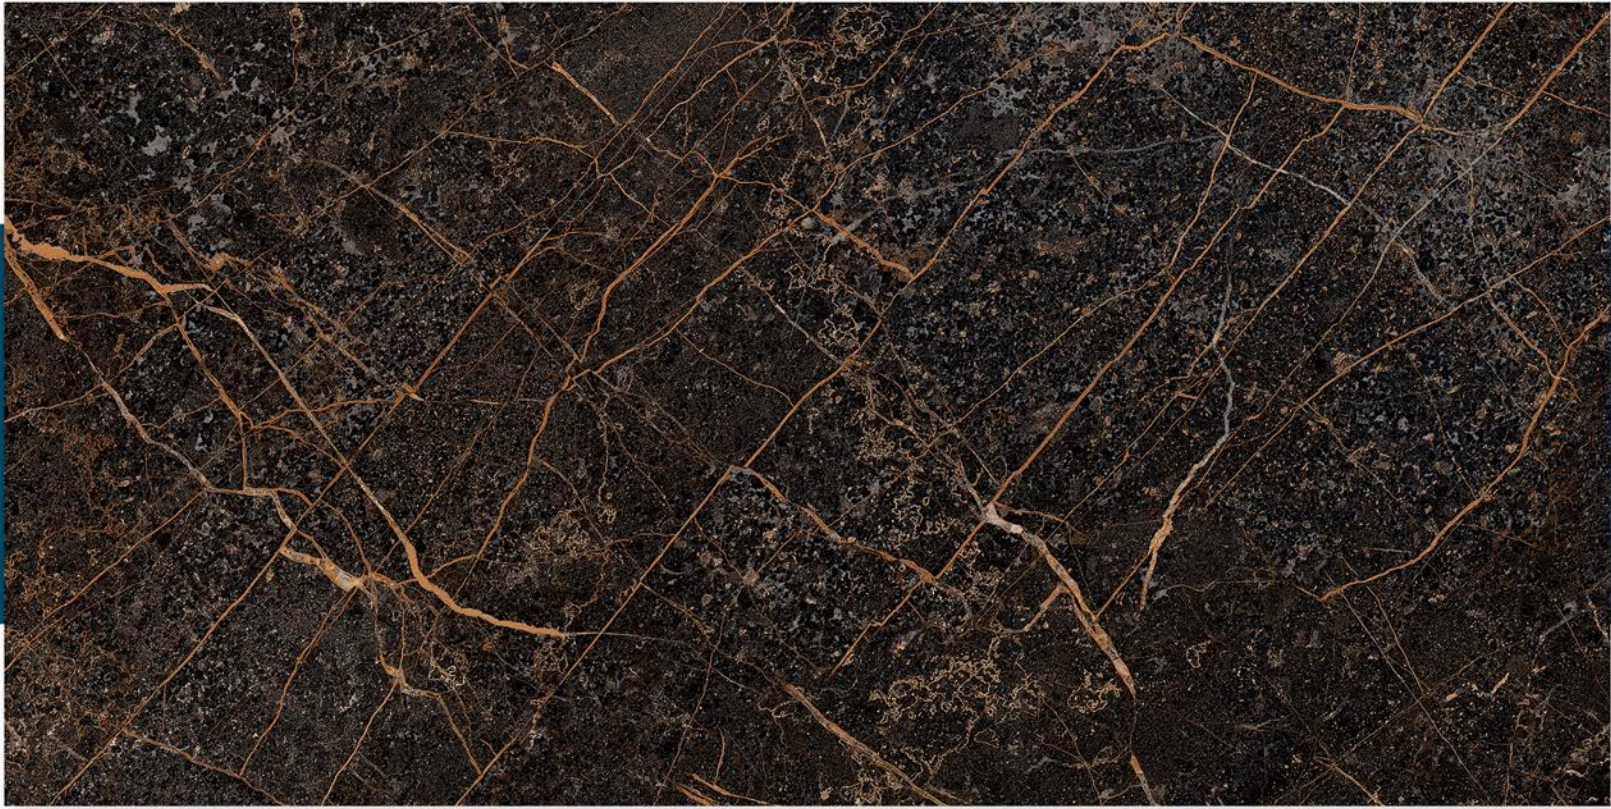

BLUE SILK

600 X 1200 MM , HIGH GLOSS ,

BROWN DIAMOND

600 X 1200 MM , HIGH GLOSS ,

BROWN WAVE

600 X 1200 MM , HIGH GLOSS ,

CLASSIC BLACK

600 X 1200 MM , HIGH GLOSS ,