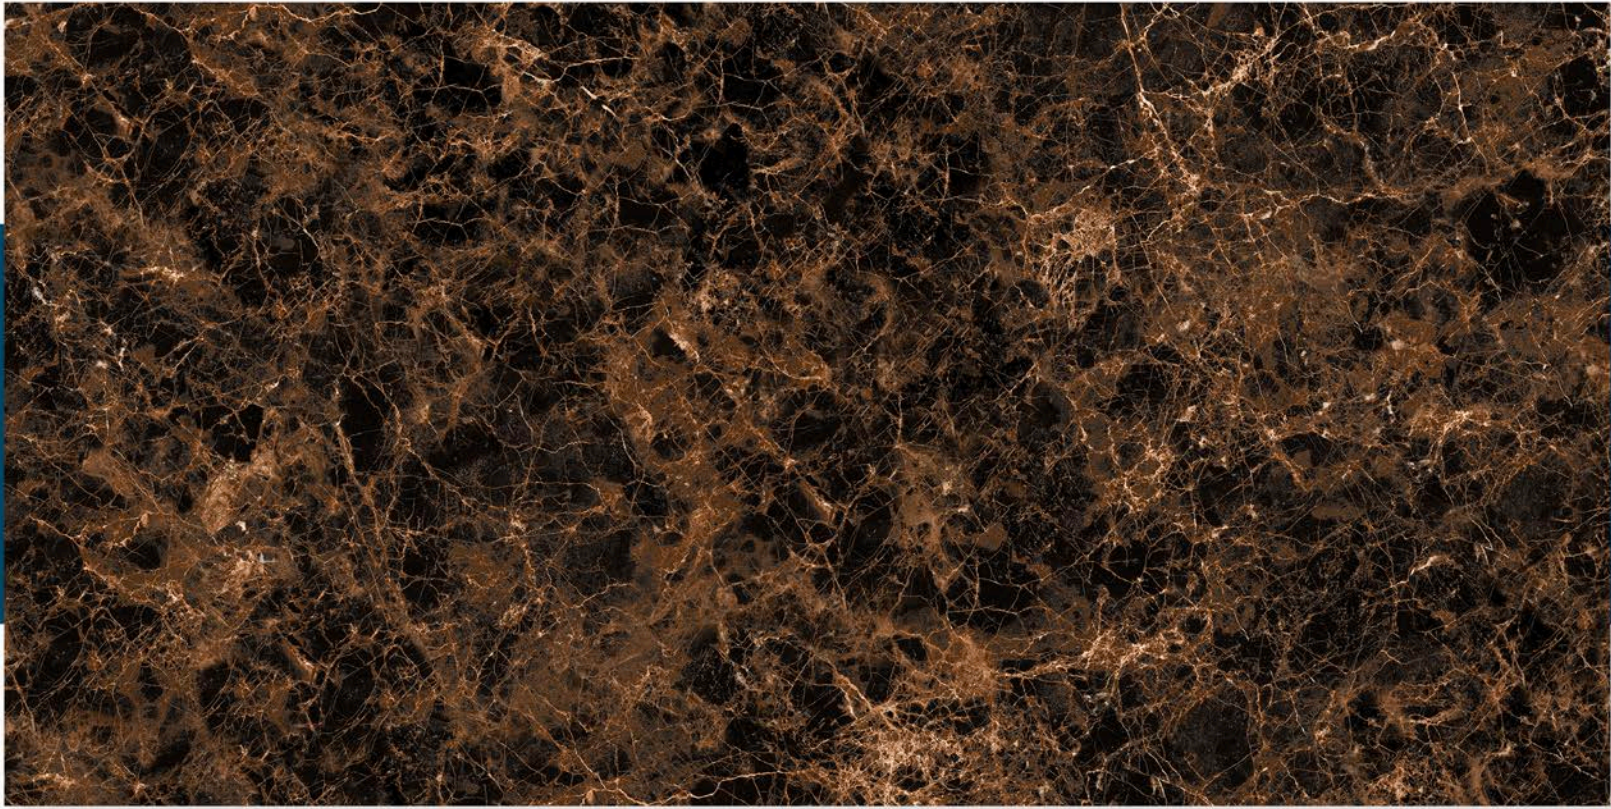

EMPERADOR GOLD

600 X 1200 MM , HIGH GLOSS ,

EMPERADOR GRESS

600 X 1200 MM , HIGH GLOSS ,

FLORIDA GRIS

600 X 1200 MM , HIGH GLOSS ,

FRENCH BROWN

600 X 1200 MM , HIGH GLOSS ,