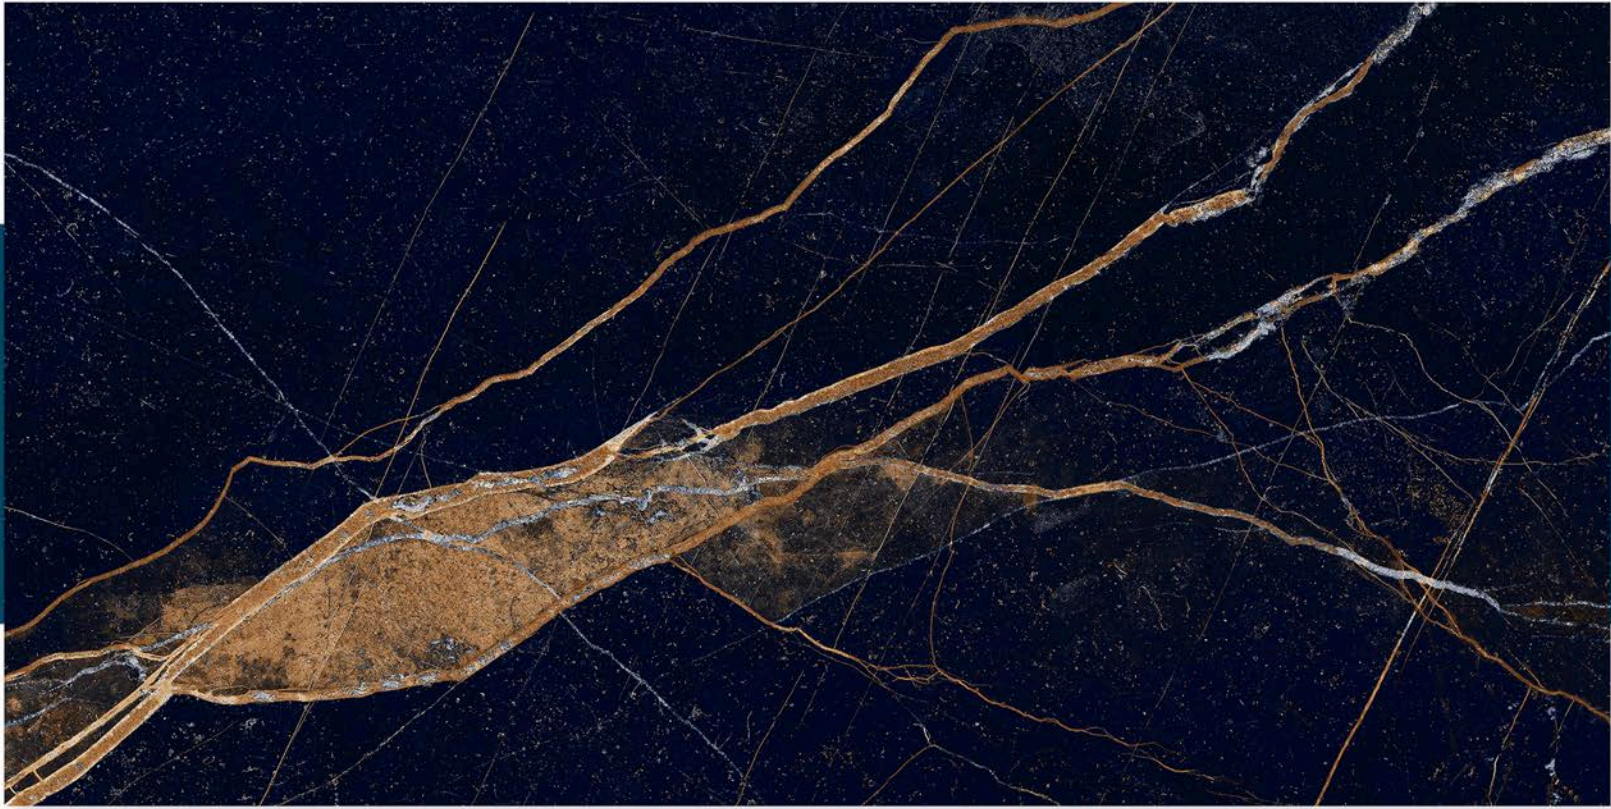

MEXICAN GOLD

600 X 1200 MM , HIGH GLOSS ,

MOZECO BLACK

600 X 1200 MM , HIGH GLOSS ,

NERO MARQUINA

600 X 1200 MM , HIGH GLOSS ,

NOR BLACK

600 X 1200 MM, HIGH GLOSS,