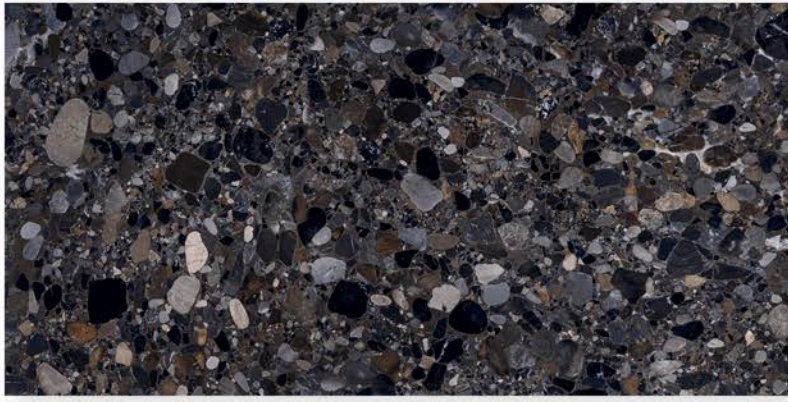

NOR BLUE

600 X 1200 MM , HIGH GLOSS ,

ORIENT BLACK

600 X 1200 MM , HIGH GLOSS ,

ORIO BLACK

600 X 1200 MM , HIGH GLOSS ,

PULPIS COFFEE

600 X 1200 MM , HIGH GLOSS ,

PULPIS NERO

600 X 1200 MM , HIGH GLOSS ,

ROCKSTONS BLUE

600 X 1200 MM , HIGH GLOSS ,

ROCKSTONS NATURAL

600 X 1200 MM , HIGH GLOSS ,

ROMANO BLACK

600 X 1200 MM , HIGH GLOSS ,