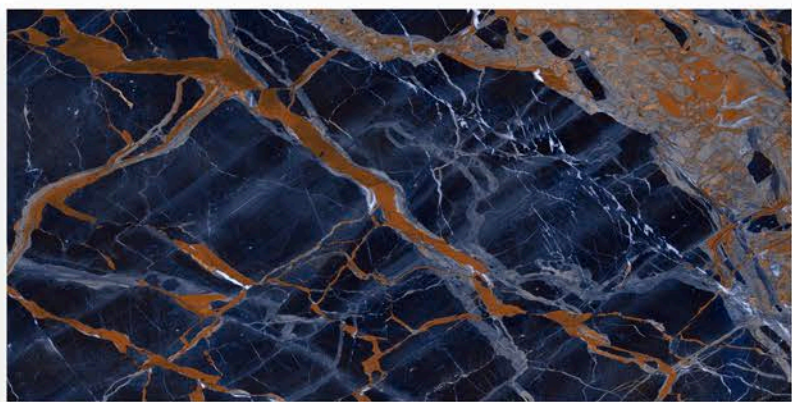

BLOSTER BLACK

600 X 1200 MM , HIGH GLOSS ,

BLOSTER BLUE

600 X 1200 MM , HIGH GLOSS ,

BLUE FLURRY

600 X 1200 MM , HIGH GLOSS ,

BLUE QUARTZ

600 X 1200 MM , HIGH GLOSS ,