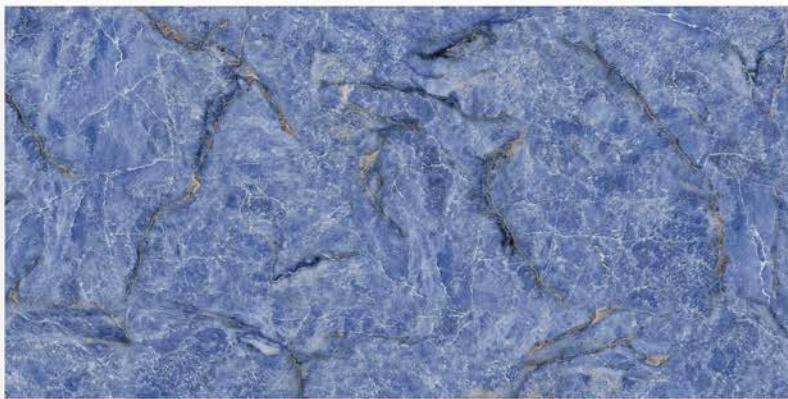

STONELA

600 X 1200 MM , HIGH GLOSS ,

SWISS GOLD

600 X 1200 MM , HIGH GLOSS ,

SYLVIA BROWN

600 X 1200 MM , HIGH GLOSS ,

TAURAS BLACK

600 X 1200 MM , HIGH GLOSS ,