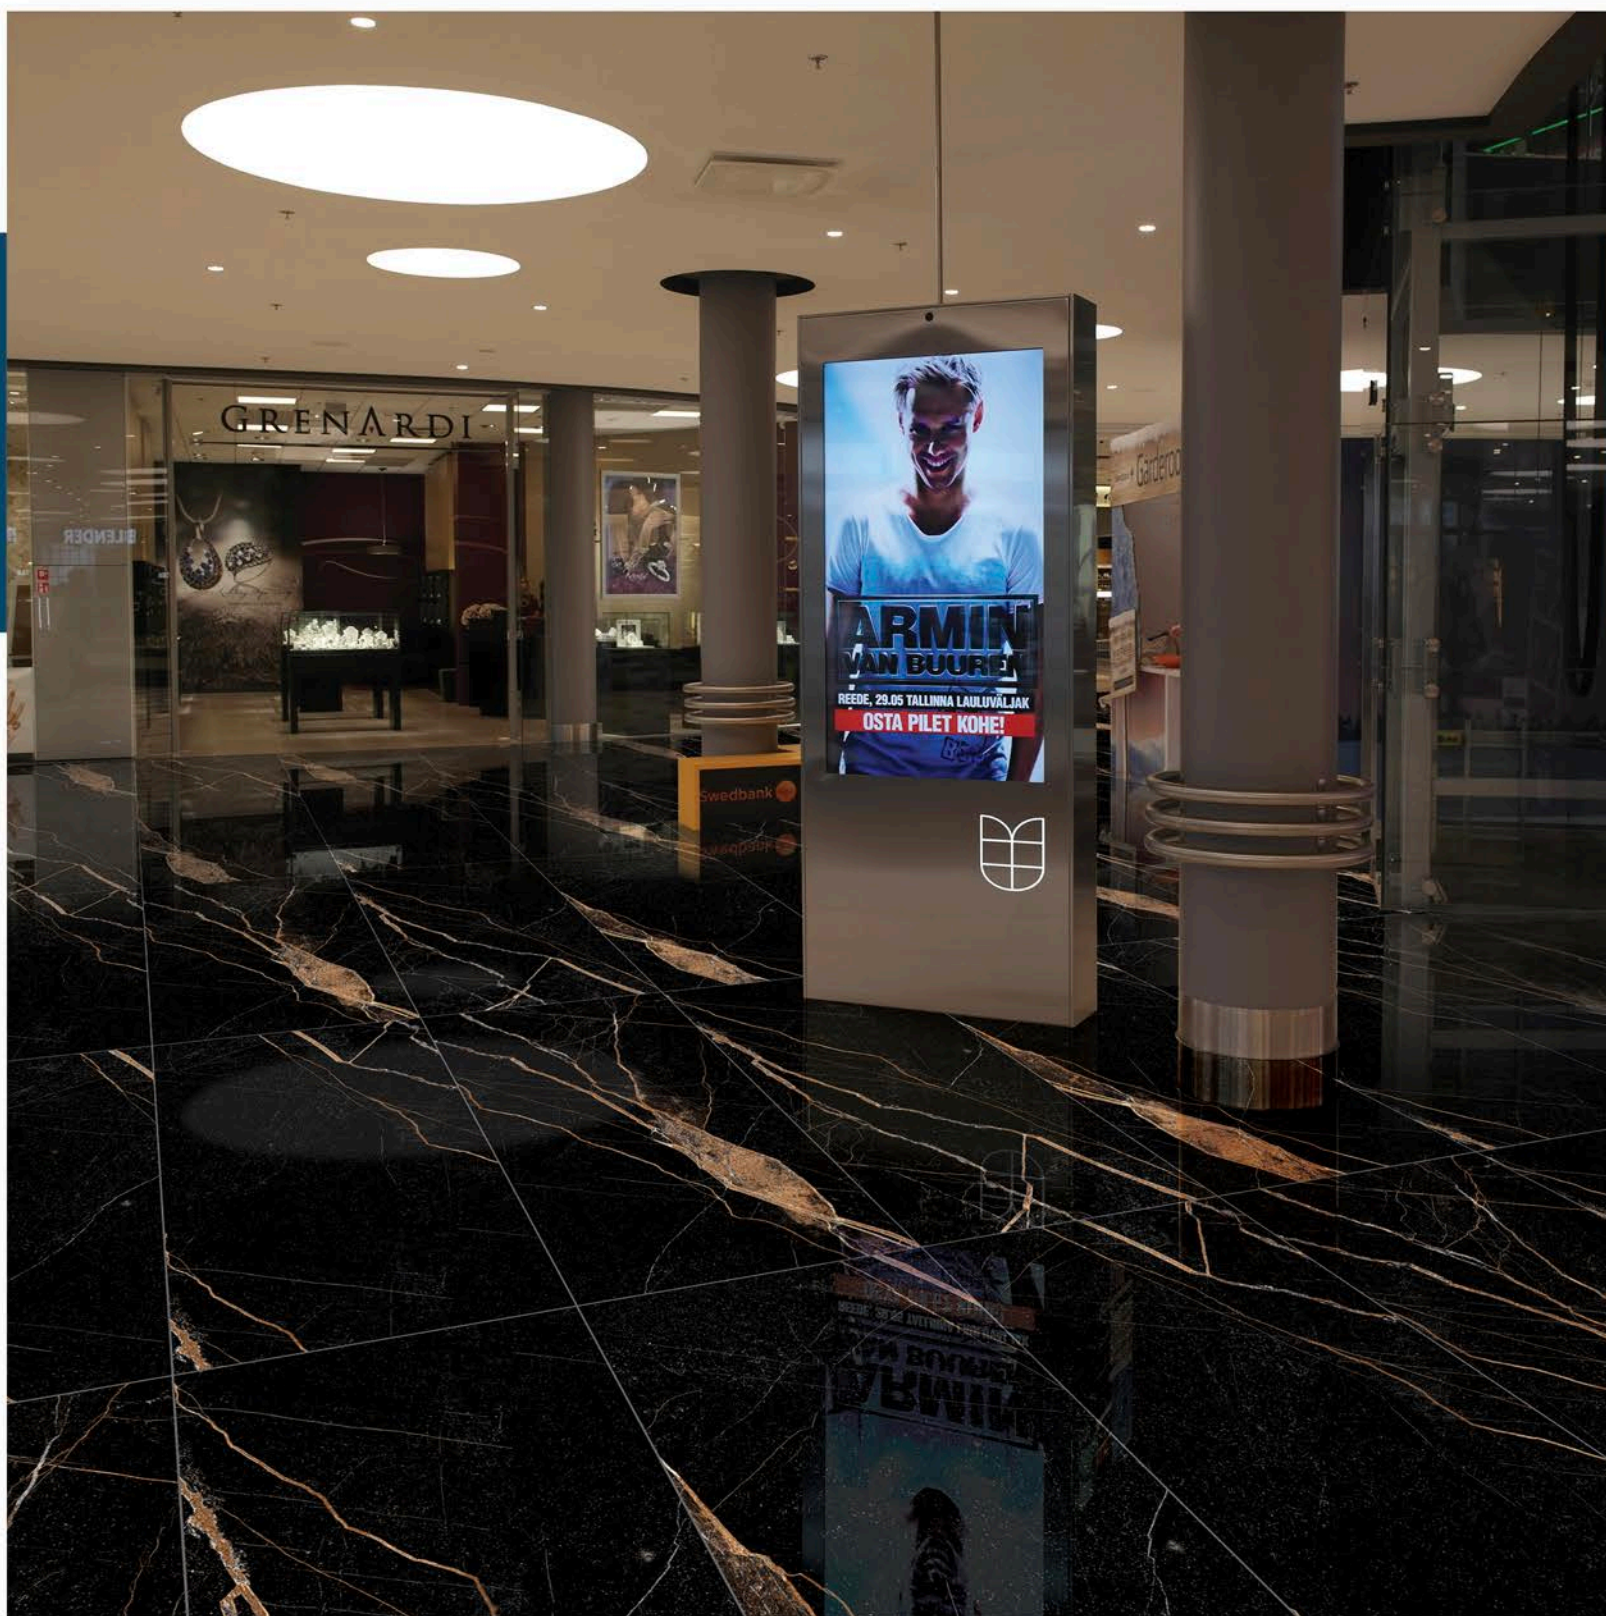

MEXICAN GOLD

600 X 1200 MM , HIGH GLOSS ,

MOZECO BLACK

600 X 1200 MM , HIGH GLOSS ,

NERO MARQUINA

600 X 1200 MM , HIGH GLOSS ,

NOR BLACK

600 X 1200 MM, HIGH GLOSS,