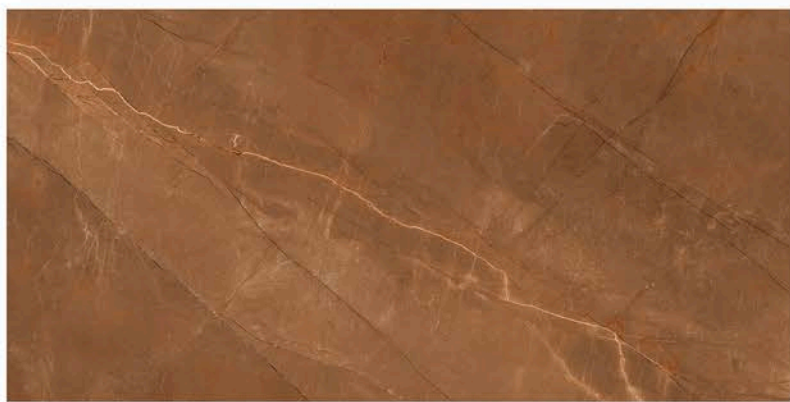

ROYAL ARMANI BROWN

600 X 1200 MM , HIGH GLOSS ,