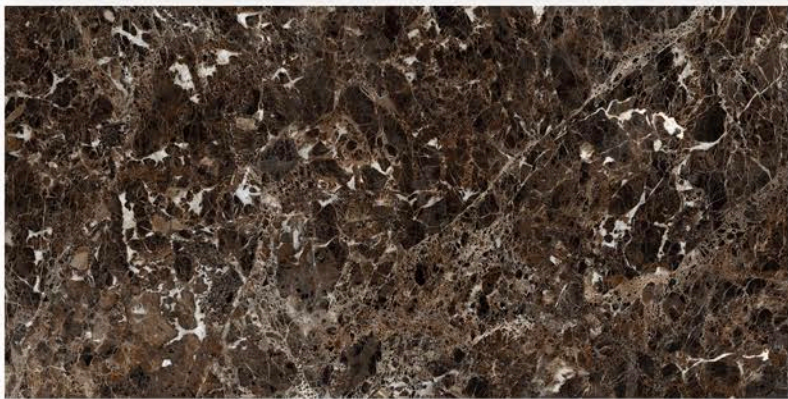

EMPERADOR BRONZE

600 X 1200 MM , HIGH GLOSS ,