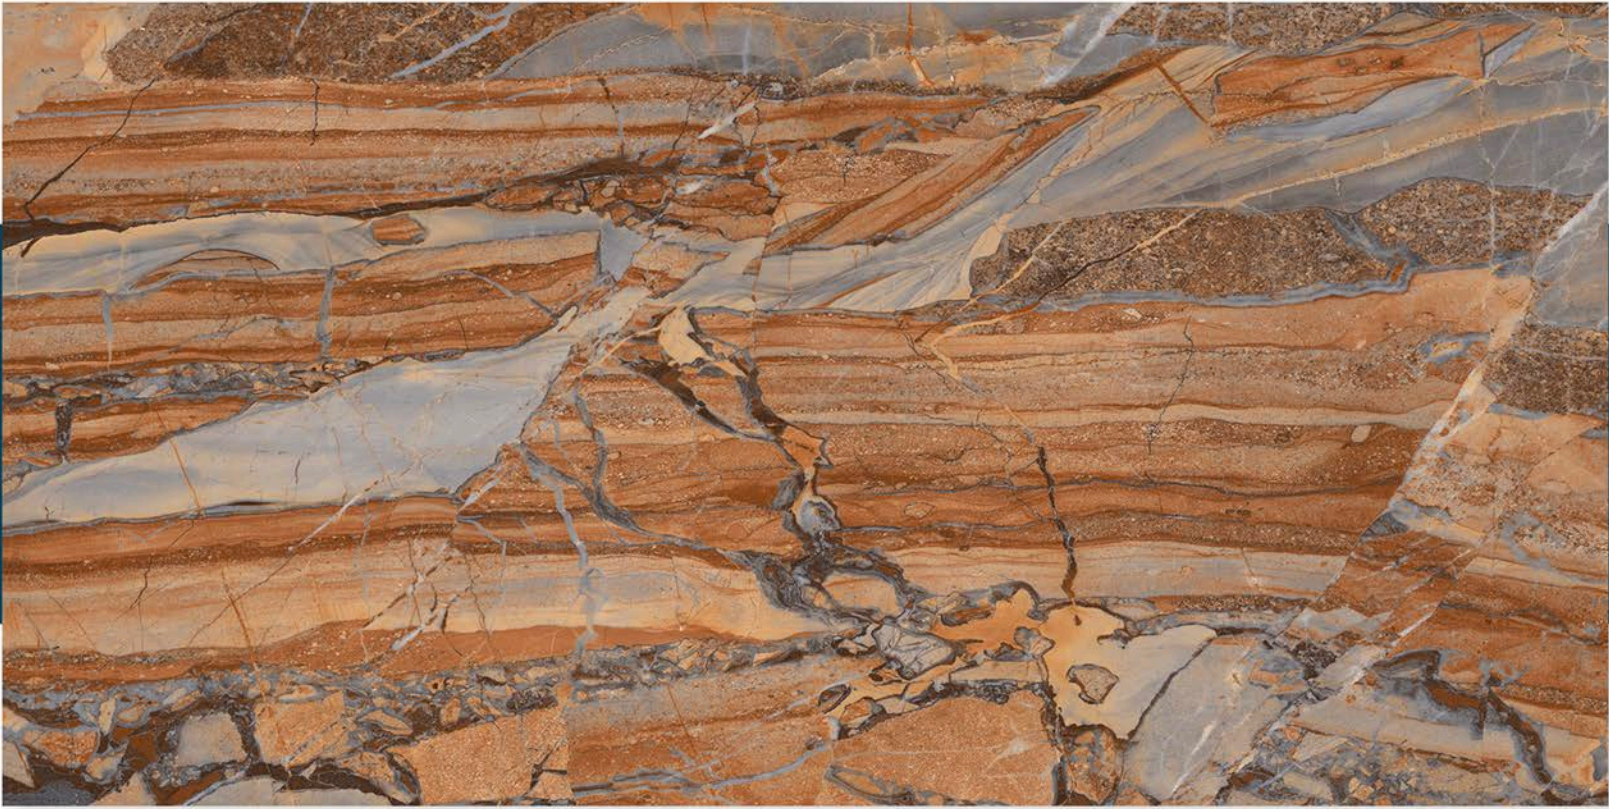

BLUE SILK

600 X 1200 MM , HIGH GLOSS ,

BROWN DIAMOND

600 X 1200 MM , HIGH GLOSS ,

BROWN WAVE

600 X 1200 MM , HIGH GLOSS ,

CLASSIC BLACK

600 X 1200 MM , HIGH GLOSS ,