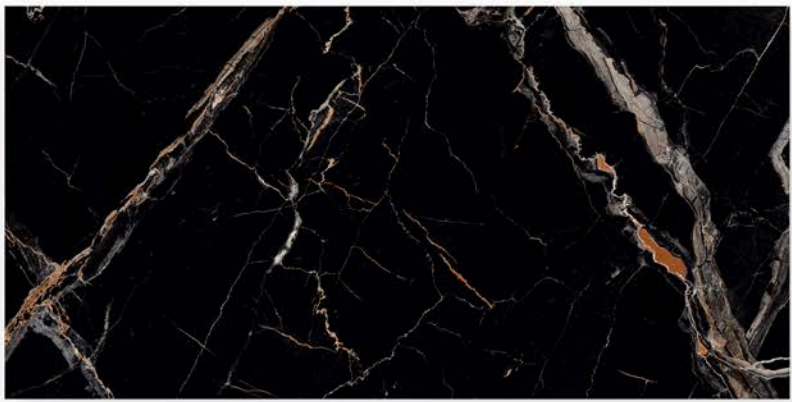

PULPIS NERO

600 X 1200 MM , HIGH GLOSS ,

ROCKSTONS BLUE

600 X 1200 MM , HIGH GLOSS ,

ROCKSTONS NATURAL

600 X 1200 MM , HIGH GLOSS ,

ROMANO BLACK

600 X 1200 MM , HIGH GLOSS ,