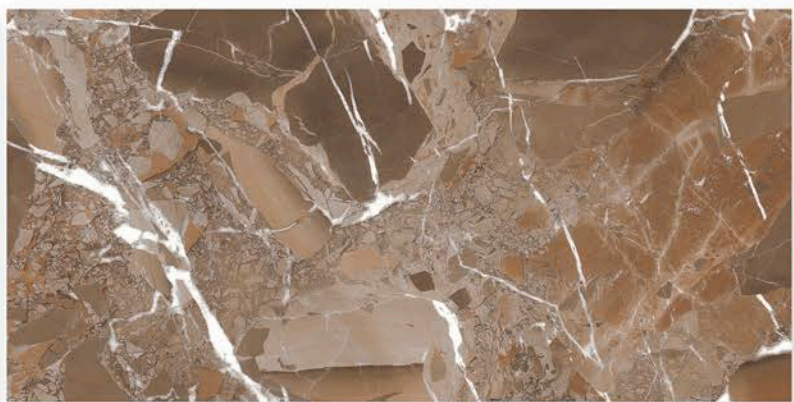

LIEM BROWN

600 X 1200 MM , HIGH GLOSS ,

LIRICA CHOCO

600 X 1200 MM , HIGH GLOSS ,

MAROON EMPERADOR

600 X 1200 MM , HIGH GLOSS ,

MARTINO TURKISH

600 X 1200 MM , HIGH GLOSS ,