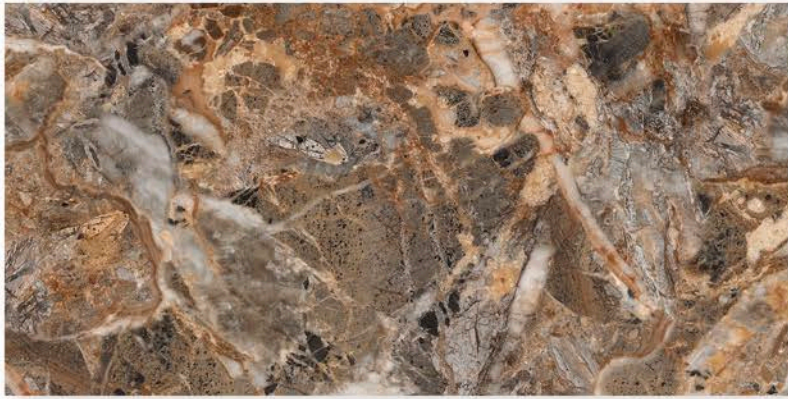

ROSETONE

600 X 1200 MM , HIGH GLOSS ,

ROYAL ARMANI VERDE

600 X 1200 MM , HIGH GLOSS ,

ROYAL ARMANI BROWN

600 X 1200 MM , HIGH GLOSS ,

ROZA GOLD

600 X 1200 MM , HIGH GLOSS ,