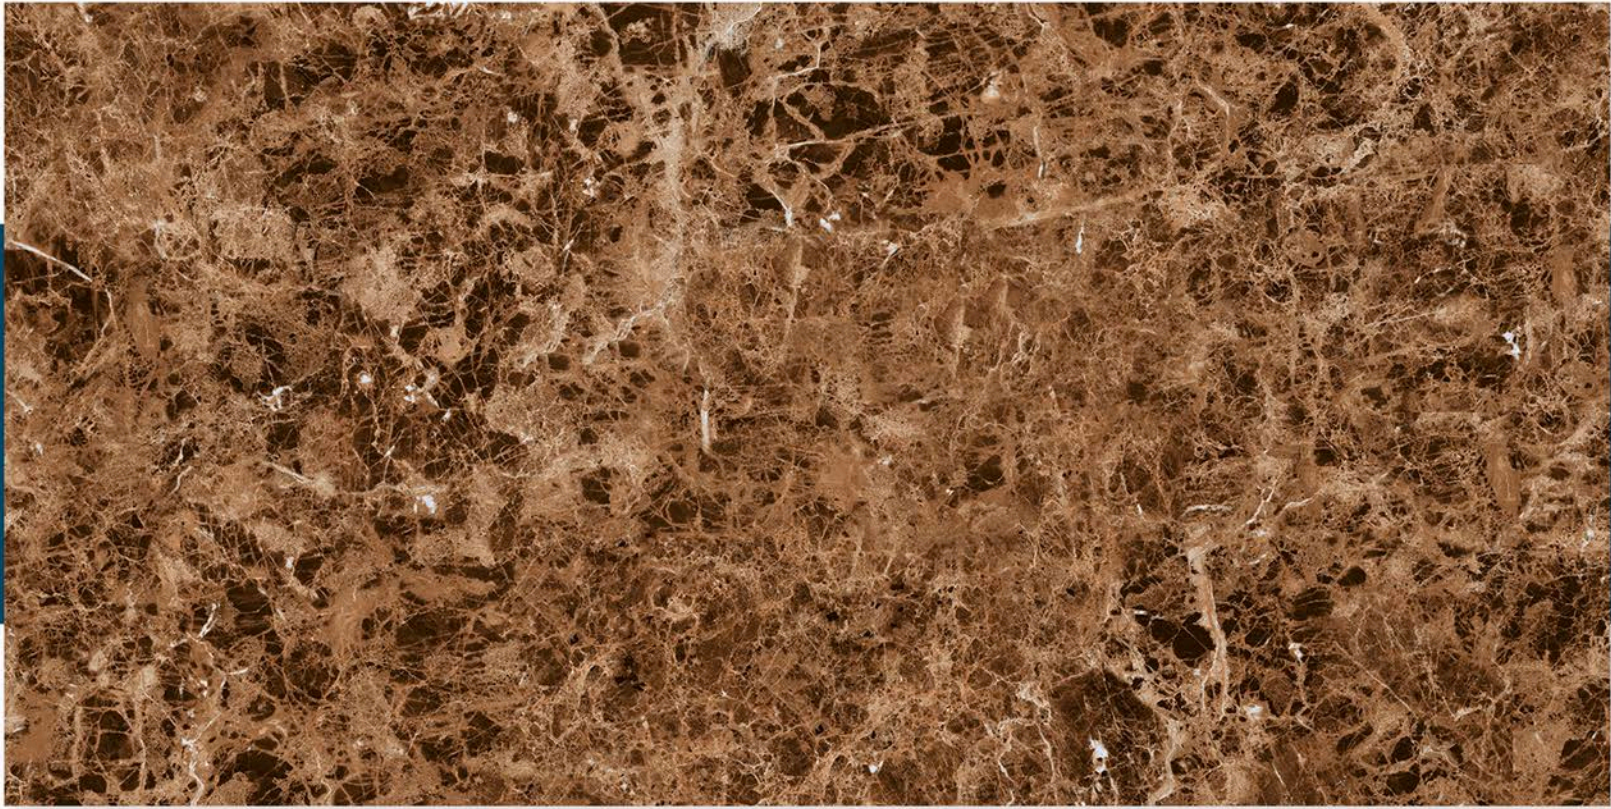

LIEM BROWN

600 X 1200 MM , HIGH GLOSS ,

LIRICA CHOCO

600 X 1200 MM , HIGH GLOSS ,

MAROON EMPERADOR

600 X 1200 MM , HIGH GLOSS ,

MARTINO TURKISH

600 X 1200 MM , HIGH GLOSS ,