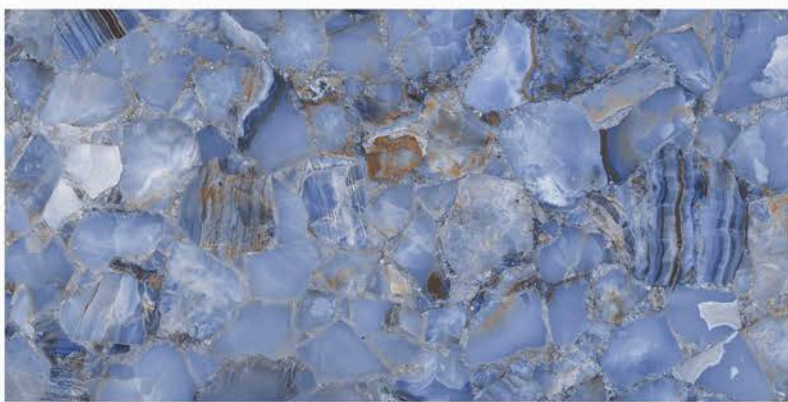

BLOSTER BLACK

600 X 1200 MM , HIGH GLOSS ,

BLOSTER BLUE

600 X 1200 MM , HIGH GLOSS ,

BLUE FLURRY

600 X 1200 MM , HIGH GLOSS ,

BLUE QUARTZ

600 X 1200 MM , HIGH GLOSS ,

BLUE SILK

600 X 1200 MM , HIGH GLOSS ,

BROWN DIAMOND

600 X 1200 MM , HIGH GLOSS ,

BROWN WAVE

600 X 1200 MM , HIGH GLOSS ,

CLASSIC BLACK

600 X 1200 MM , HIGH GLOSS ,