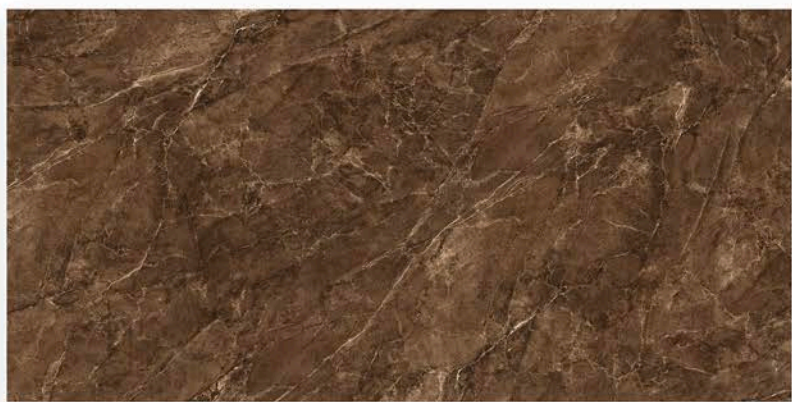

LIRICA CHOCO

600 X 1200 MM , HIGH GLOSS ,