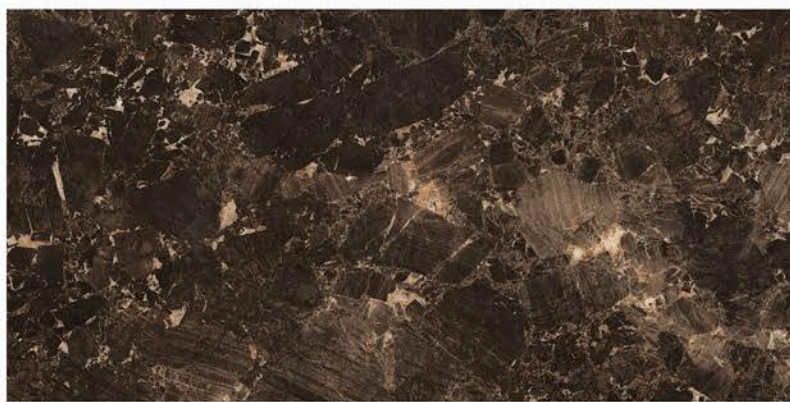

DORATO BROWN

600 X 1200 MM , HIGH GLOSS ,