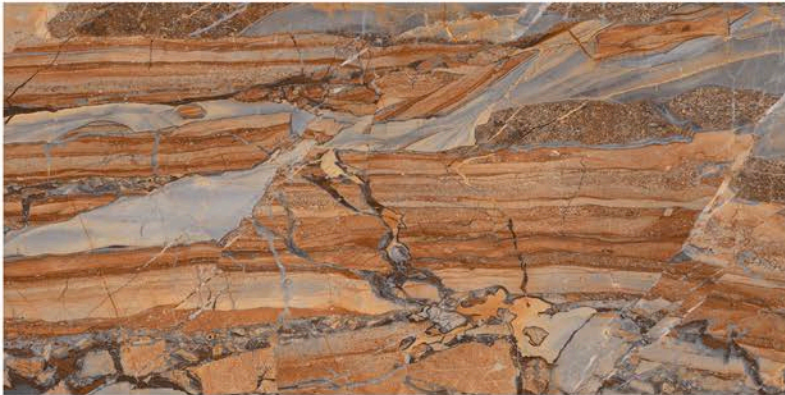

BLUE SILK

600 X 1200 MM , HIGH GLOSS ,

BROWN DIAMOND

600 X 1200 MM , HIGH GLOSS ,

BROWN WAVE

600 X 1200 MM , HIGH GLOSS ,

CLASSIC BLACK

600 X 1200 MM , HIGH GLOSS ,