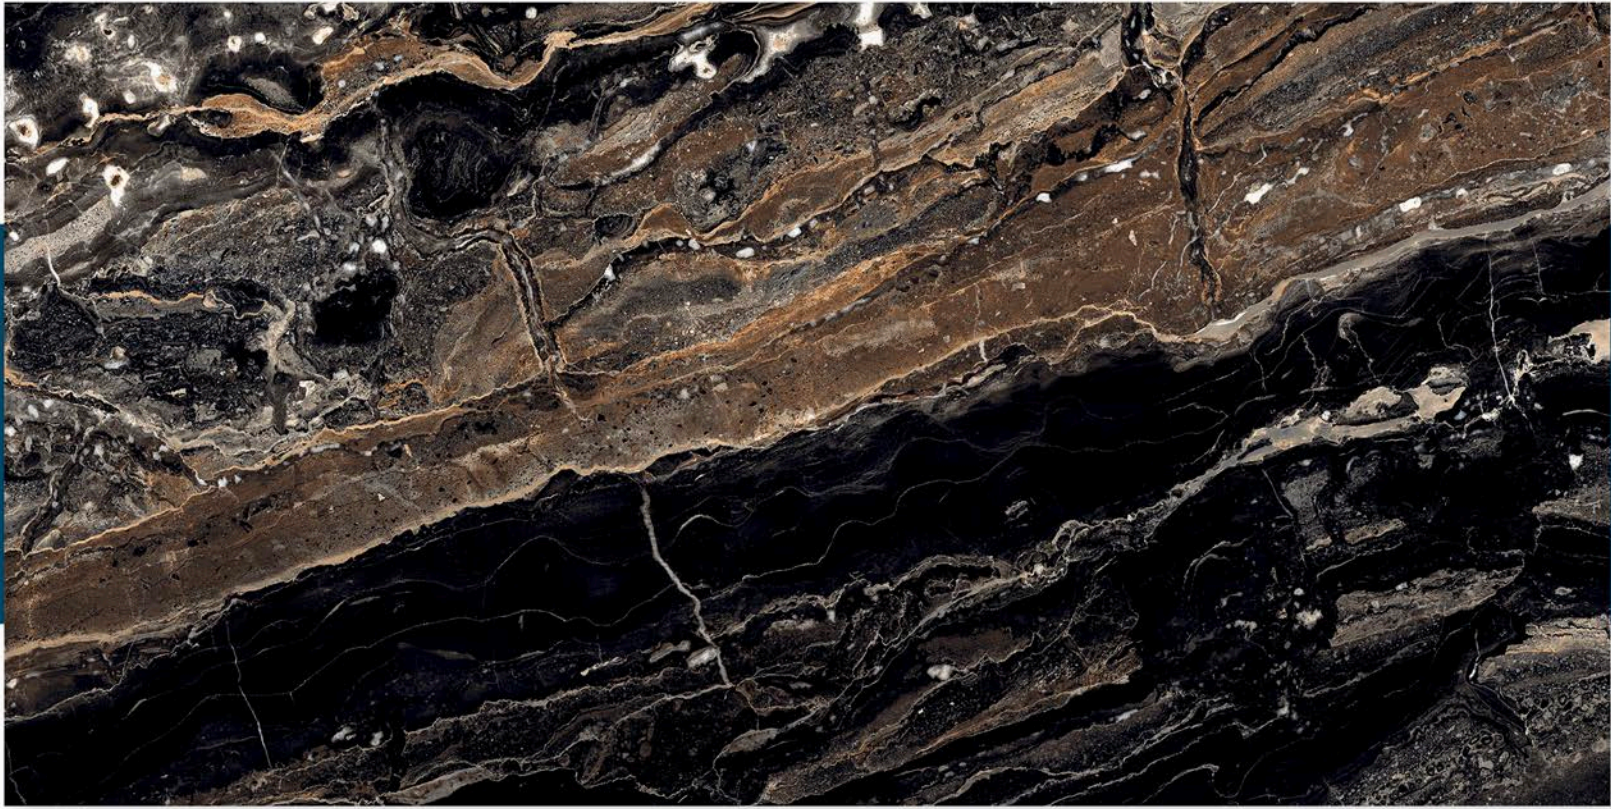

MEXICAN GOLD

600 X 1200 MM , HIGH GLOSS ,

MOZECO BLACK

600 X 1200 MM , HIGH GLOSS ,

NERO MARQUINA

600 X 1200 MM , HIGH GLOSS ,

NOR BLACK

600 X 1200 MM, HIGH GLOSS,