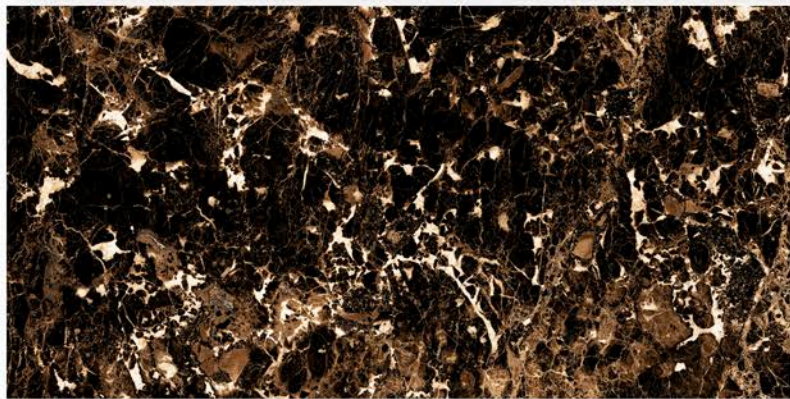

EMPERADOR GRESS

600 X 1200 MM , HIGH GLOSS ,