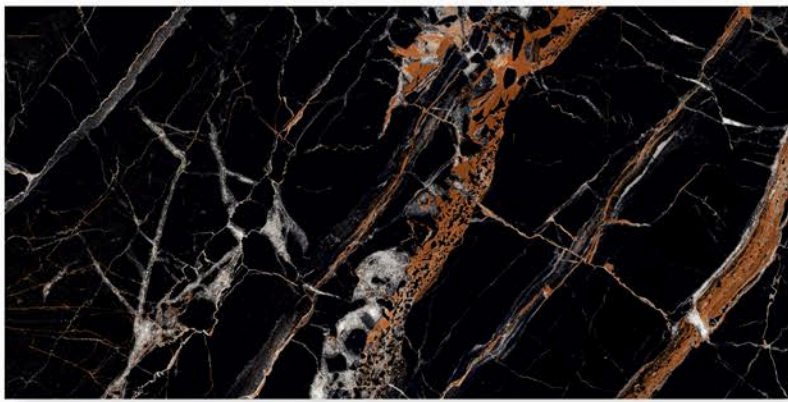

PULPIS NERO

600 X 1200 MM , HIGH GLOSS ,

ROCKSTONS BLUE

600 X 1200 MM , HIGH GLOSS ,

ROCKSTONS NATURAL

600 X 1200 MM , HIGH GLOSS ,

ROMANO BLACK

600 X 1200 MM , HIGH GLOSS ,