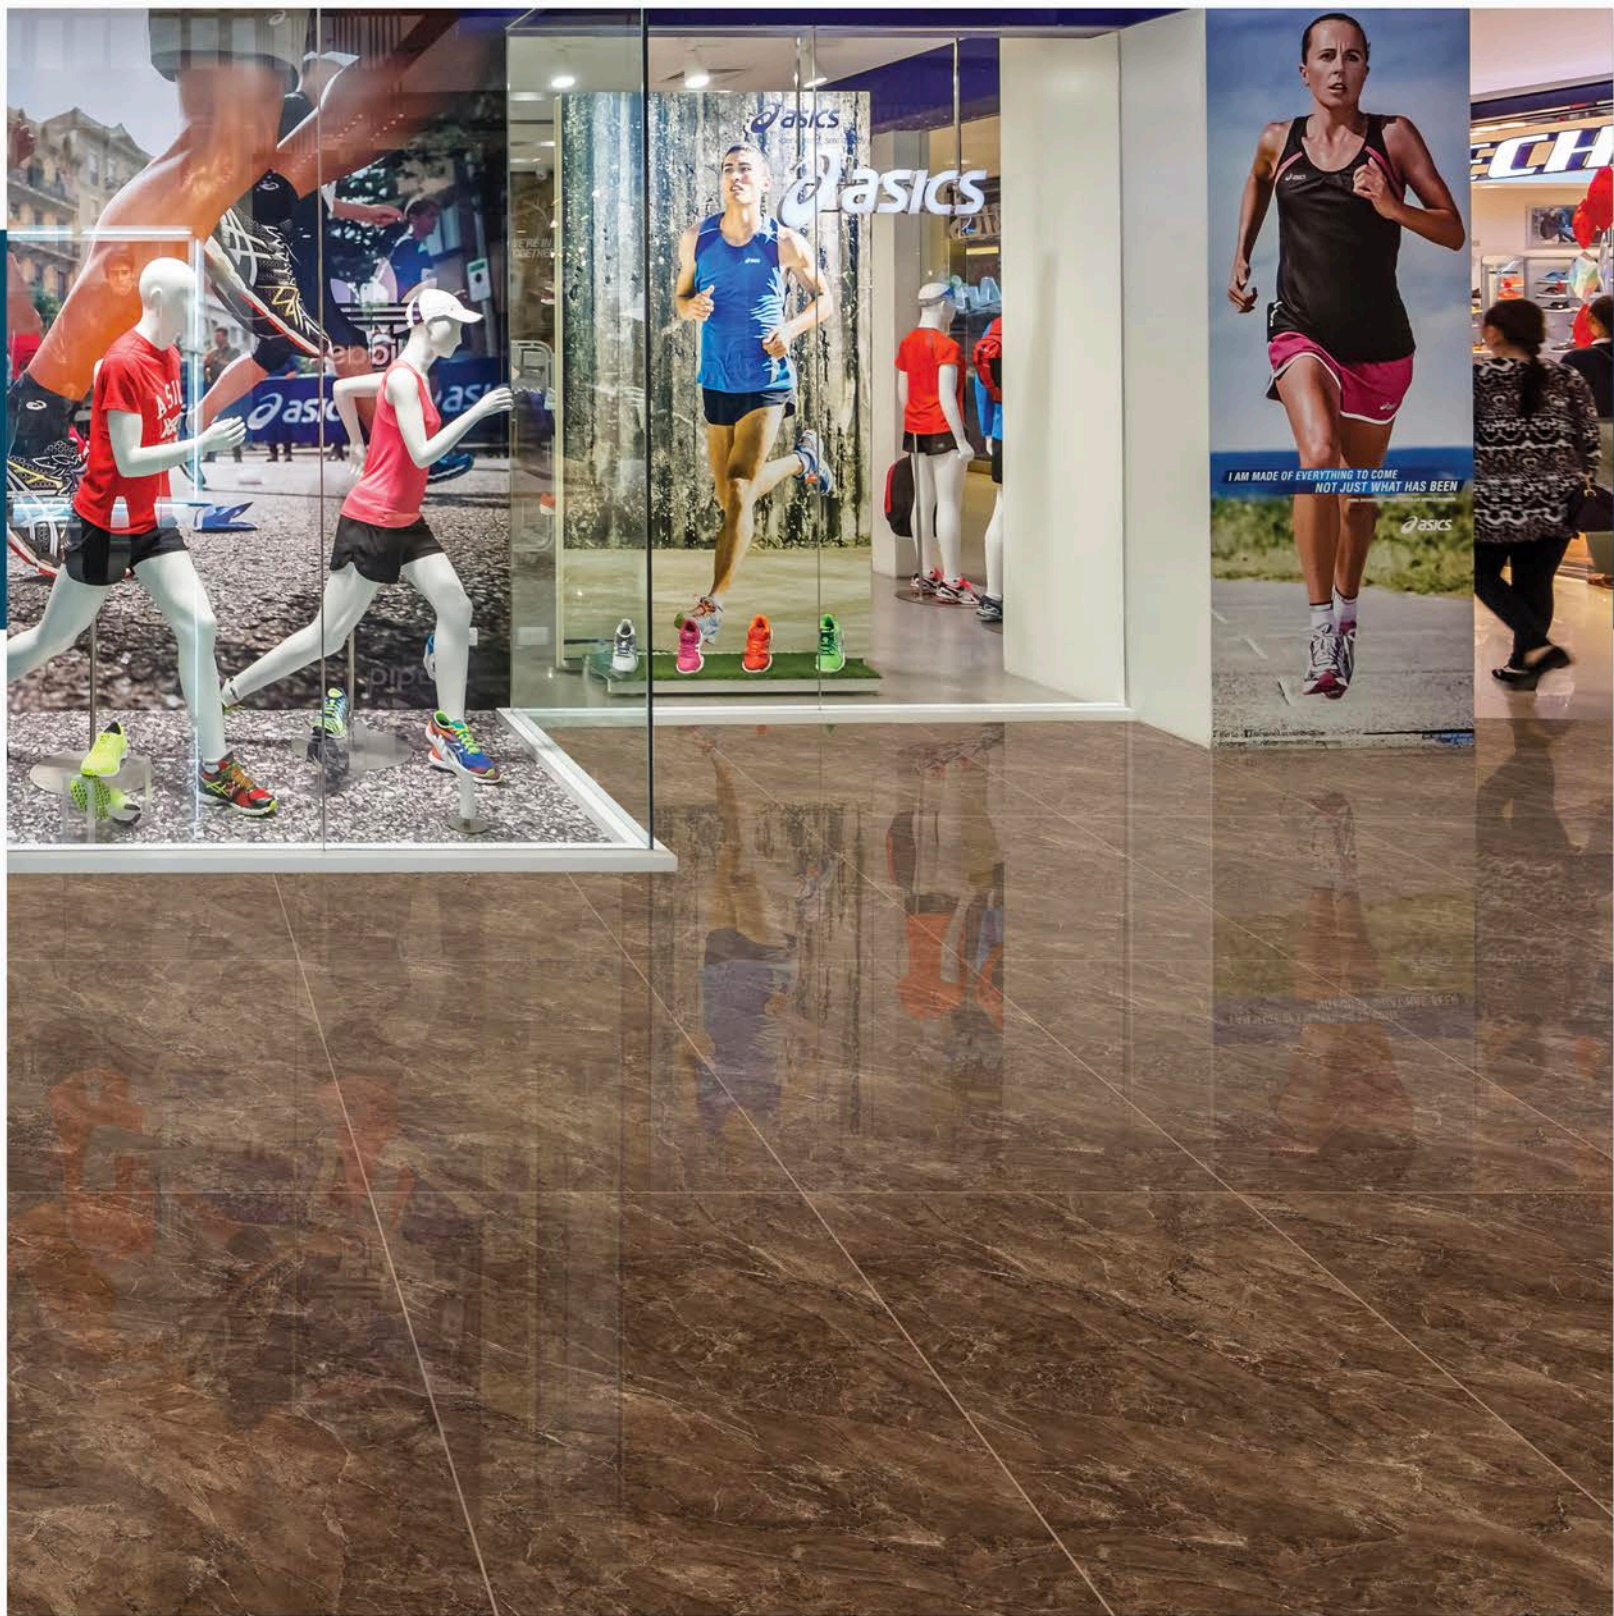

LIRICA CHOCO

600 X 1200 MM , HIGH GLOSS ,