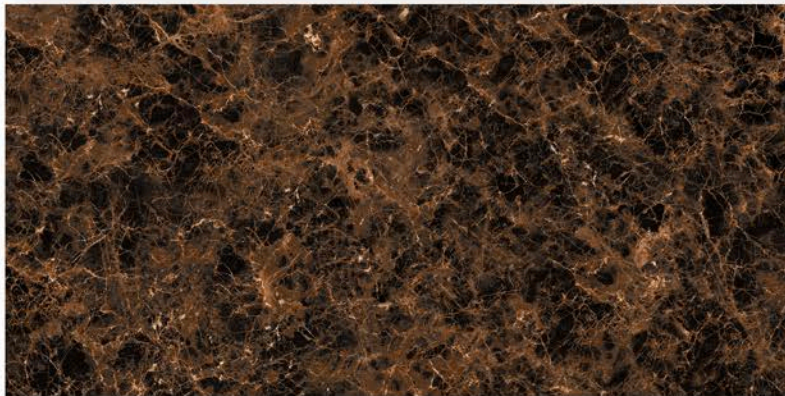

CLUSTER BLACK

600 X 1200 MM , HIGH GLOSS ,

DORATO BROWN

600 X 1200 MM , HIGH GLOSS ,

EMPERADOR BRONZE

600 X 1200 MM , HIGH GLOSS ,

EMPERADOR FUME

600 X 1200 MM , HIGH GLOSS ,