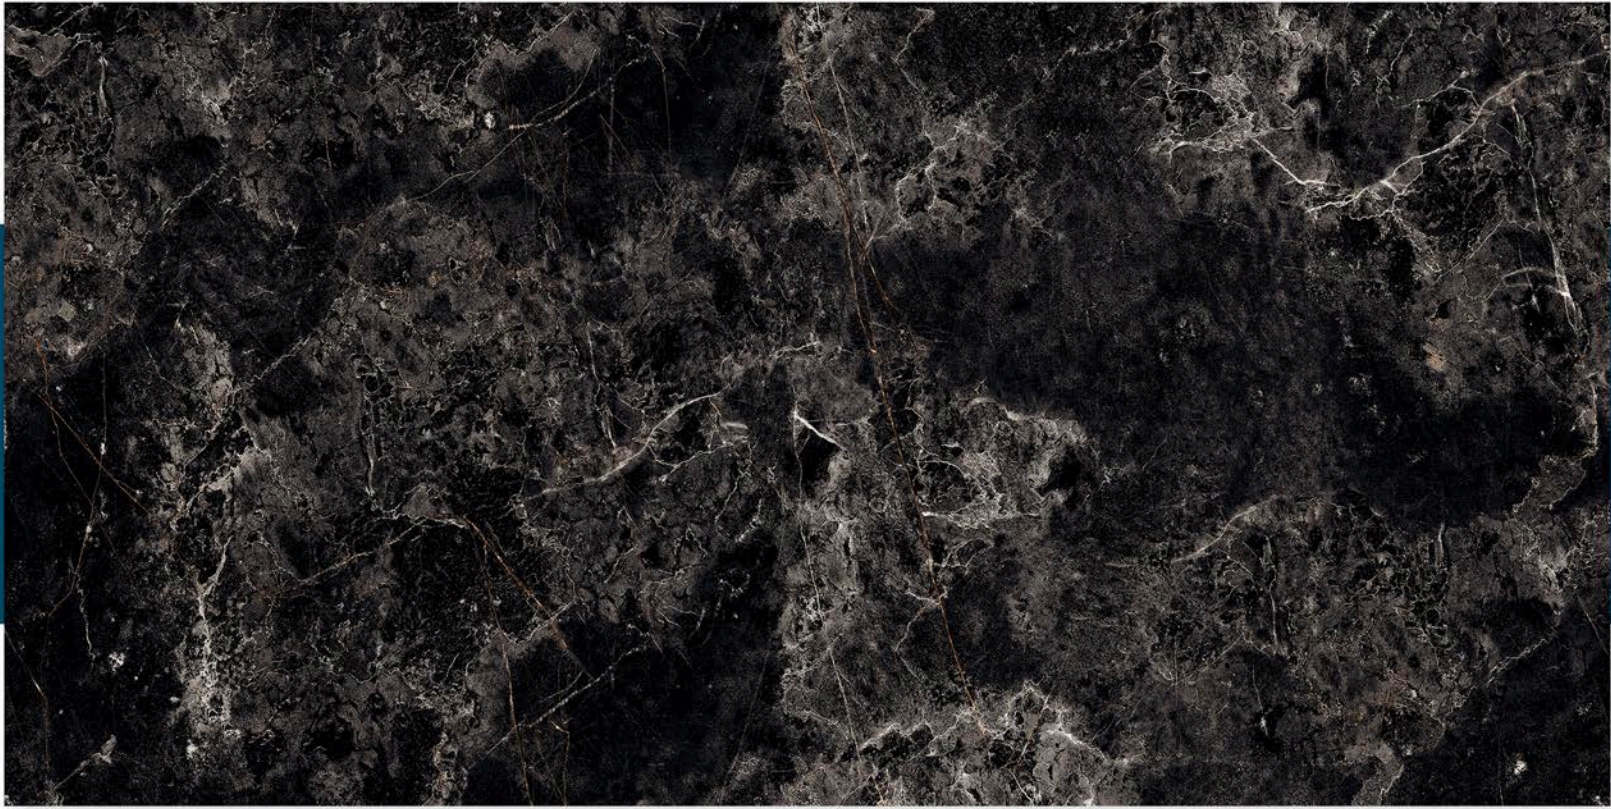

EMPERADOR GOLD

600 X 1200 MM , HIGH GLOSS ,

EMPERADOR GRESS

600 X 1200 MM , HIGH GLOSS ,

FLORIDA GRIS

600 X 1200 MM , HIGH GLOSS ,

FRENCH BROWN

600 X 1200 MM , HIGH GLOSS ,