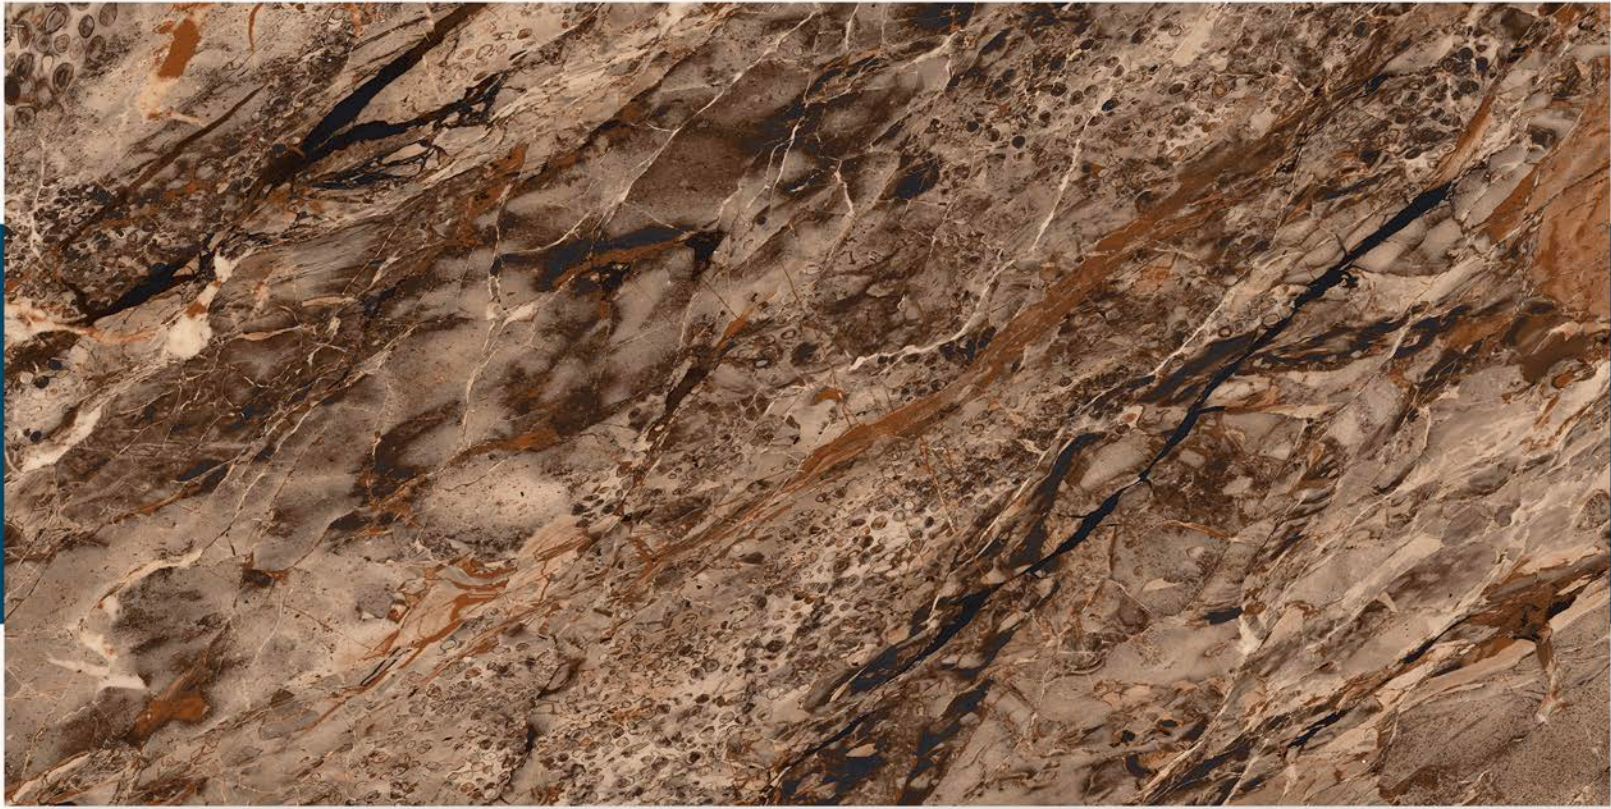

LIEM BROWN

600 X 1200 MM , HIGH GLOSS ,

LIRICA CHOCO

600 X 1200 MM , HIGH GLOSS ,

MAROON EMPERADOR

600 X 1200 MM , HIGH GLOSS ,

MARTINO TURKISH

600 X 1200 MM , HIGH GLOSS ,