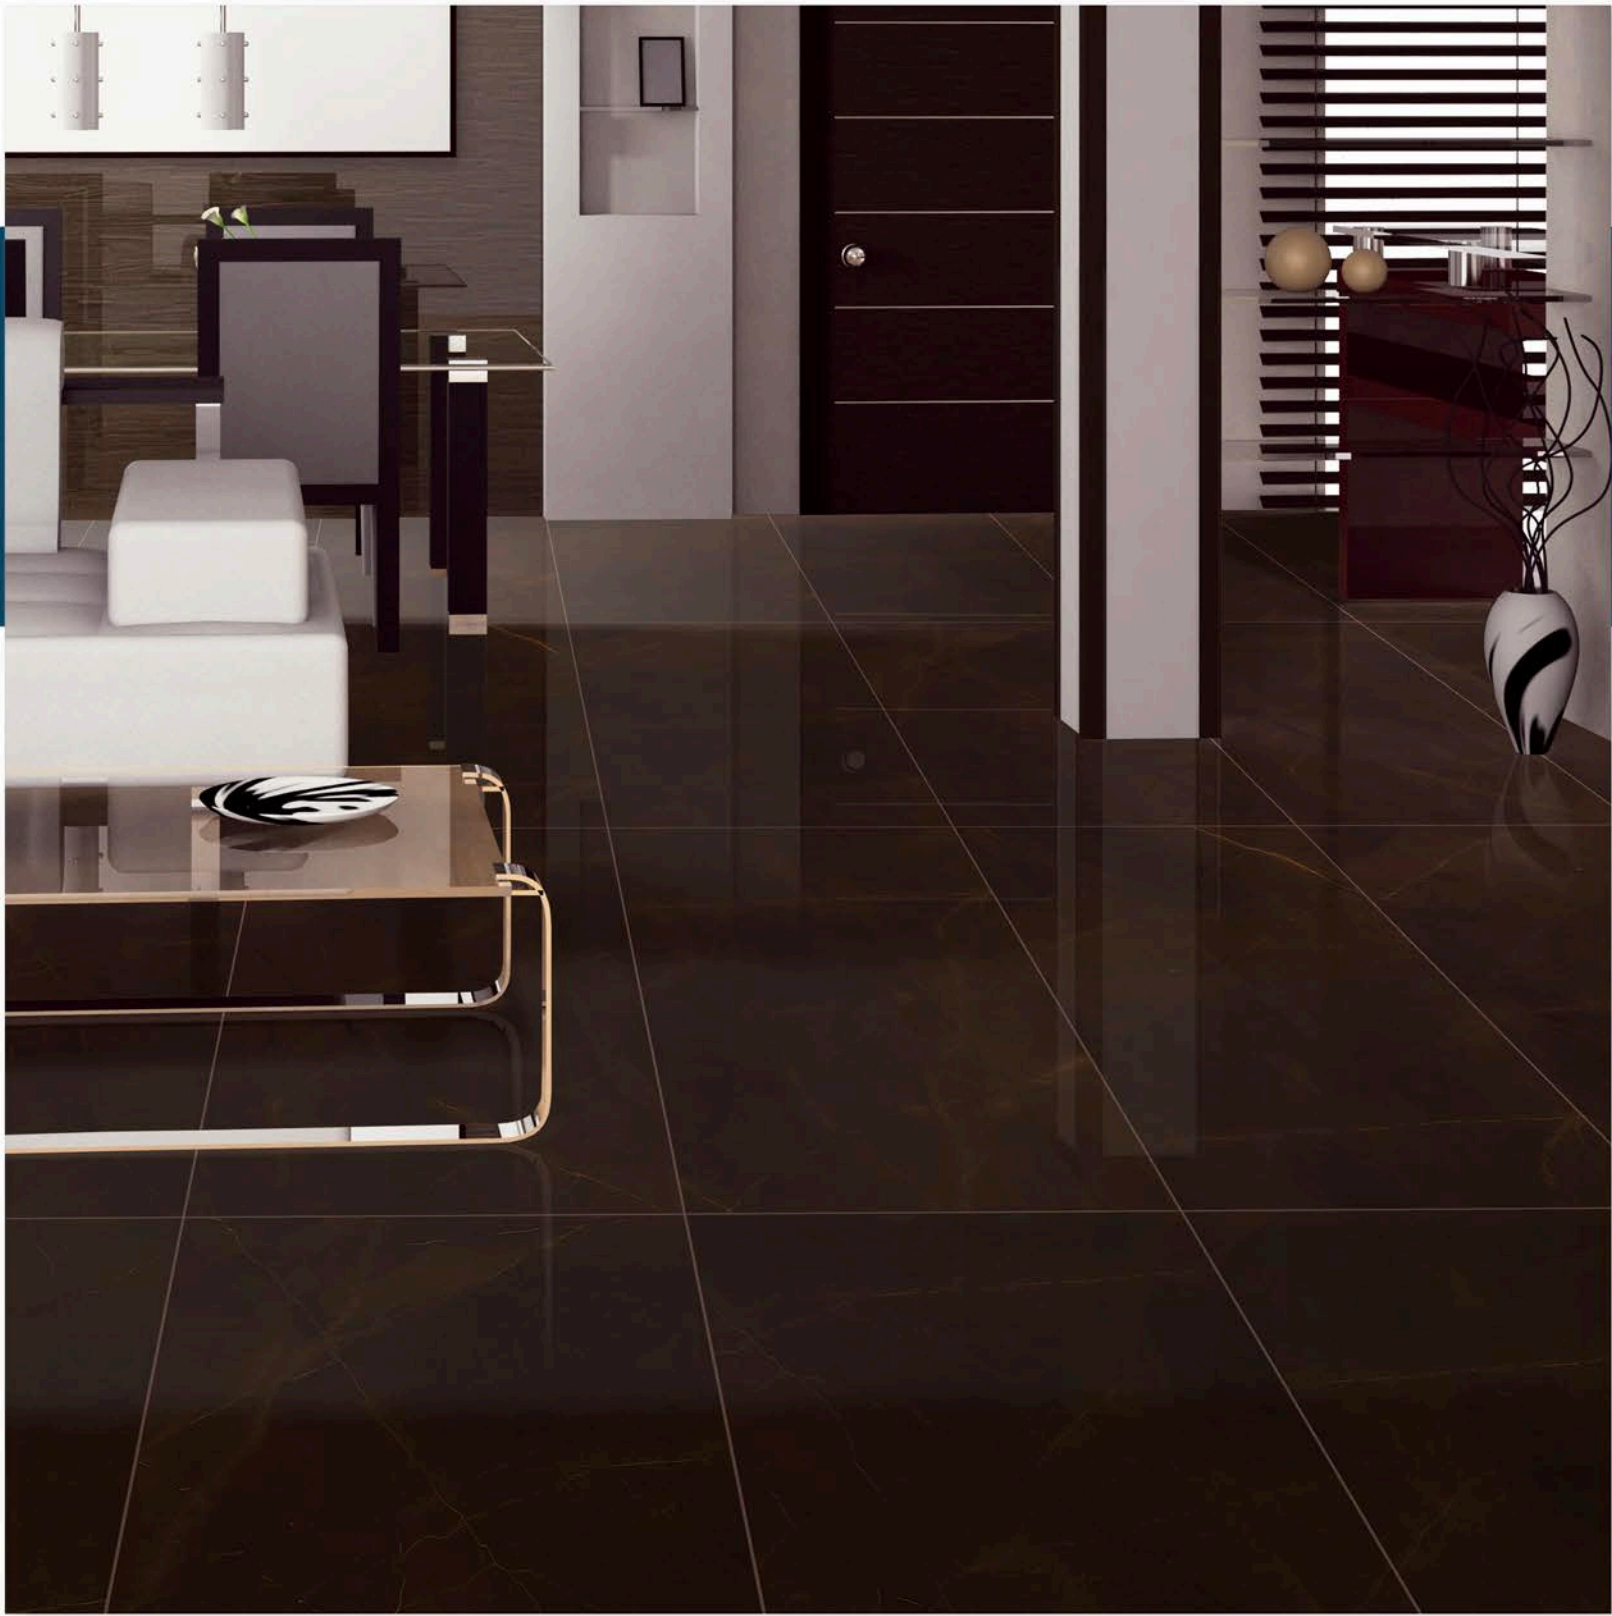

BERN ARMANI VERDE

600 X 1200 MM , HIGH GLOSS ,