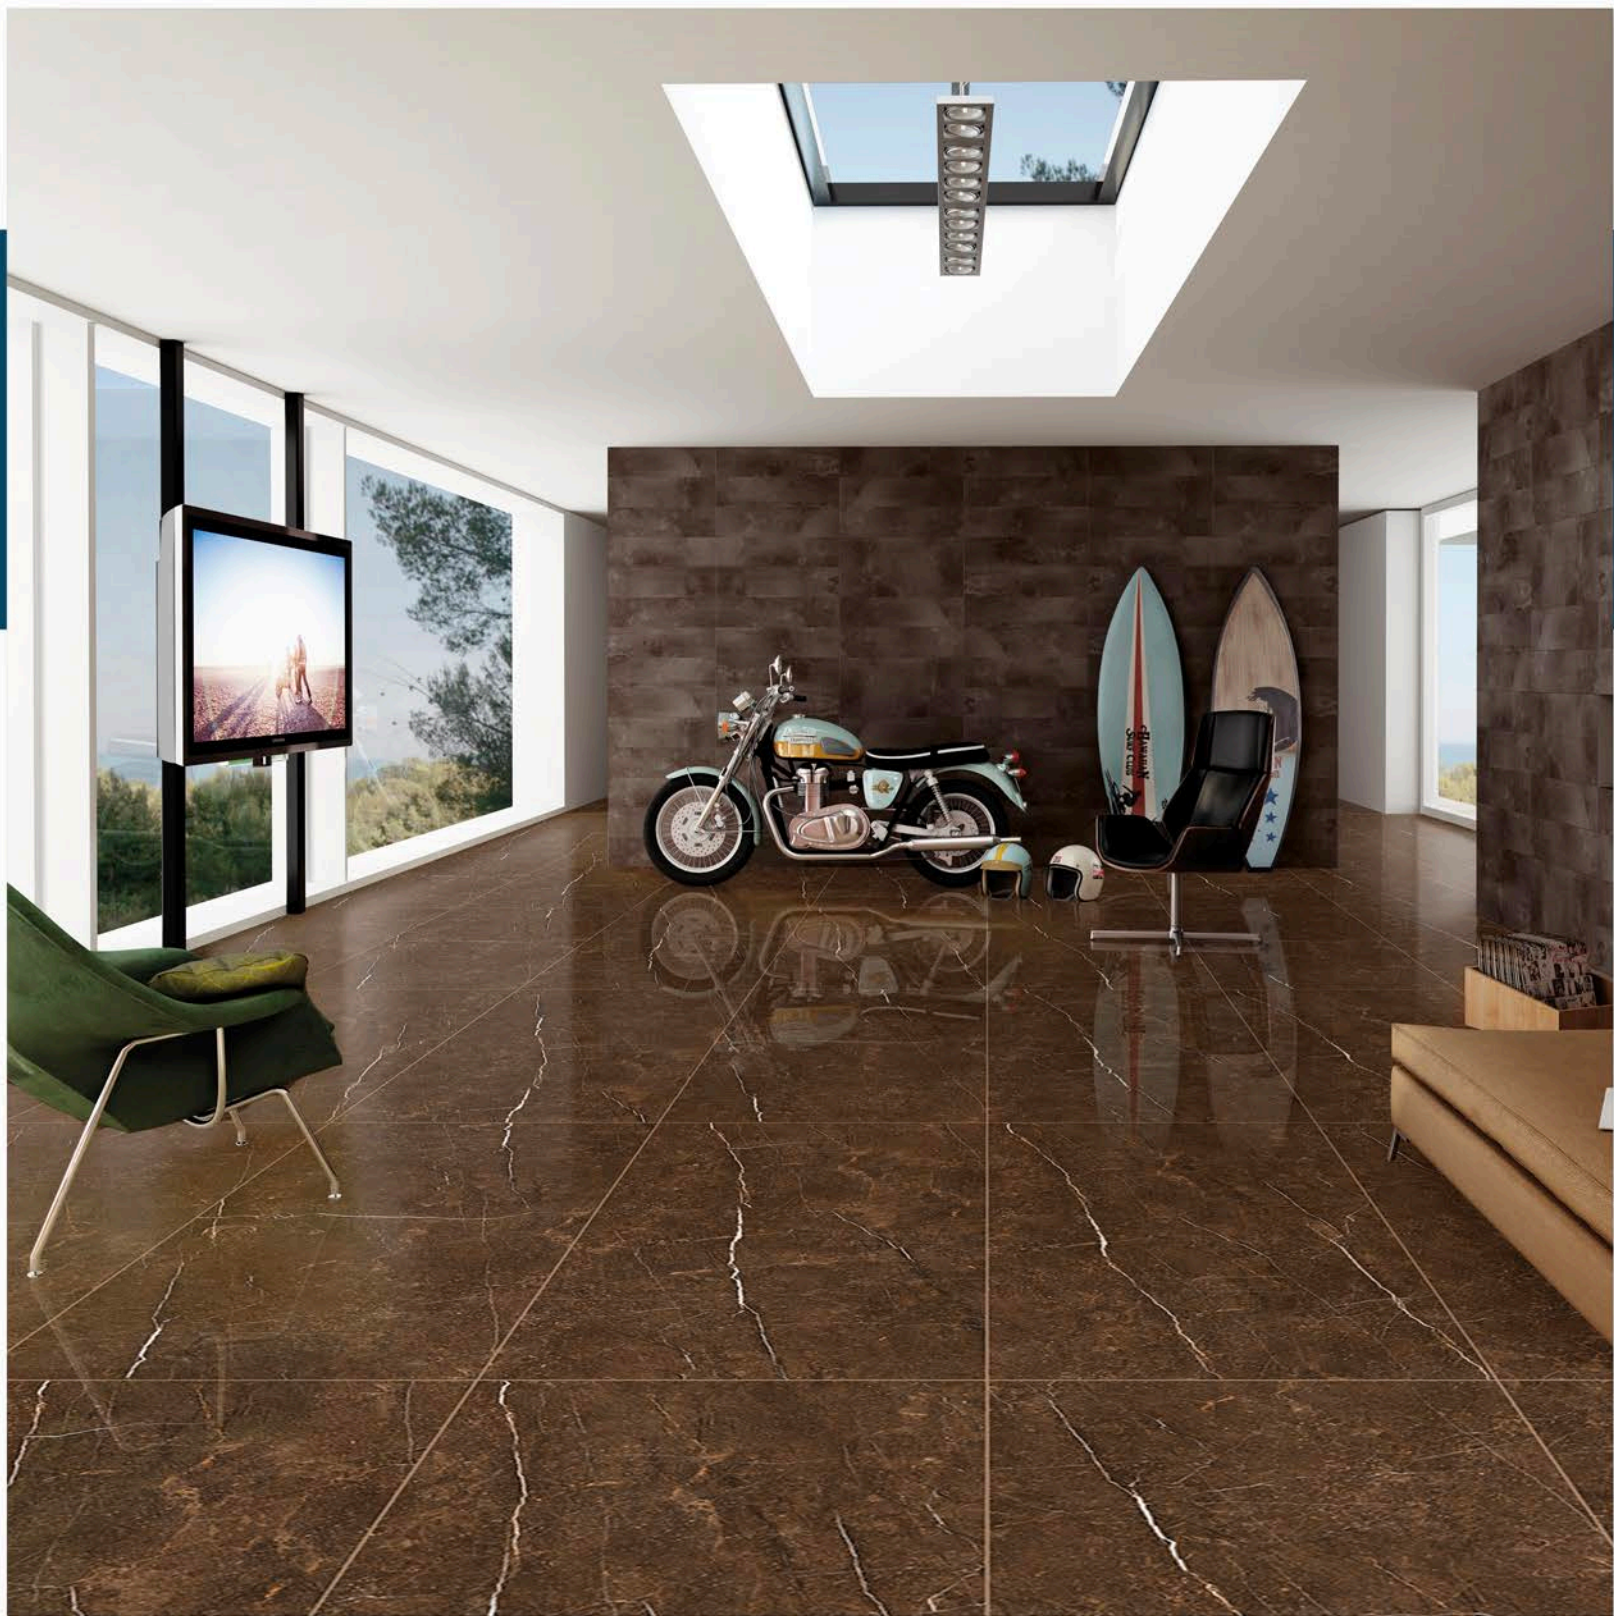

LEXA BROWN

600 X 1200 MM , HIGH GLOSS ,